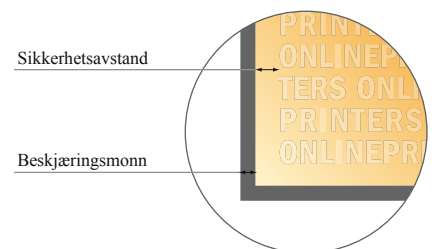

# Gjennomslagspapir-sett

10 x 21 cm • Liggende format

- **Dataformat**  
(inkl. 2,00 mm beskjæring):  
21,40 x 10,90 cm
- **Sluttformat:**  
21,00 x 10,50 cm
- Målene på for- og baksiden er identiske.
- **Sikkerhetsavstand**  
4 mm: Avstand fra teksten/  
informasjonen til kanten på  
sluttformatet, dette hindrer uønsket  
beskjæring.

## Vennligst legg merke til følgende:

- Legg til beskjæringstillegg og sikkerhetsavstand som angitt.
- Bakgrunnsfarger, bilder eller grafikk legges helt ut til kanten av dataformatet.
- Under produksjonen kan det oppstå toleranser på grunn av kutting, stansing og falsing.
- Denne skissen er ikke i riktig målestokk.
- Krav til dine trykkfiler finner du under menypunktet "Trykkdata" på [www.onlineprinters.no](http://www.onlineprinters.no)