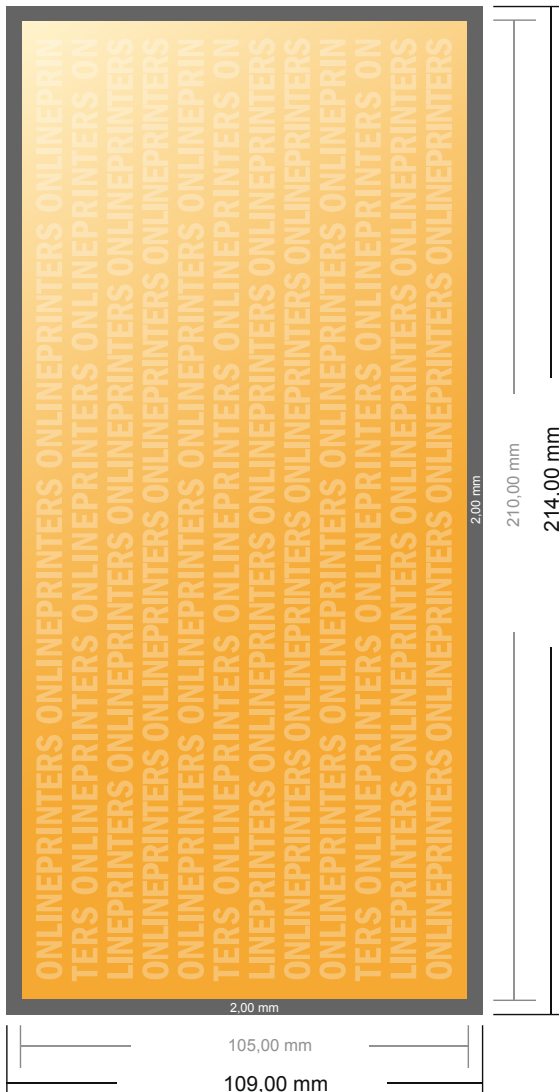

# Gjennomslagspapir-sett

10 x 21 cm • Liggende format

- **Dataformat**  
(inkl. 2,00 mm beskjæring):  
21,40 x 10,90 cm
- **Sluttformat:**  
21,00 x 10,50 cm
- Målene på for- og baksiden er identiske.
- **Sikkerhetsavstand**  
4 mm: Avstand fra teksten/  
informasjonen til kanten på  
sluttformatet, dette hindrer uønsket  
beskjæring.

## Vennligst legg merke til følgende:

- Legg til beskjæringstillegg og sikkerhetsavstand som angitt.
- Bakgrunnsfarger, bilder eller grafikk legges helt ut til kanten av dataformatet.
- Under produksjonen kan det oppstå toleranser på grunn av kutting, stansing og falsing.
- Denne skissen er ikke i riktig målestokk.
- Krav til dine trykkfiler finner du under menypunktet "Trykkdata" på [www.onlineprinters.no](http://www.onlineprinters.no)