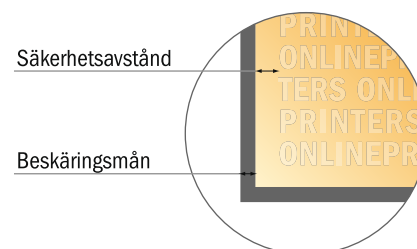

Självkopierande papper

A5

- **Dataformat**
(inkl. 2,00 mm beskärning):
15,20 x 21,40 cm
- **Slutformat:**
14,80 x 21,00 cm
- **Måtten på fram- och baksidan är identiska.**
- **Säkerhetsavstånd**
4 mm Avstånd från text/information till slutformatets kant, detta förhindrar oönskade snittytor.

Vi ber dig beakta:

- Vi ber dig lägga till skärmån och säkerhetsavstånd enligt vad som angivits.
- Placera bakgrundsfärger, bilder eller grafik ända till dataformatets kant.
- Vid produktion kan avvikelser uppträda på grund av skärning, stansning och falsning.
- Denna skiss är inte skalenlig.
- Du hittar anvisningar för tryck under menypunkten "Tryckfiler" på www.onlineprinters.se