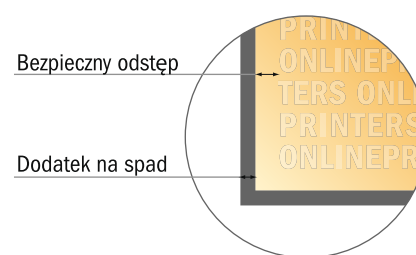

## Druki samokopiujące

1/6-DIN • Format poziomy

- Format danych (wraz z 2,00 mm spadem): 21,40 x 20,40 cm
- Format końcowy: 21,00 x 20,00 cm
- **Odstęp bezpieczeństwa**  
4 mm: Odstęp tekstu/informacji od krawędzi formatu końcowego, zapobiega to obcięciu tekstu.

### Zwróć uwagę:

- Ustaw jak podano dodatek na spad i odstęp bezpieczeństwa.
- Ustaw kolory tła, zdjęcia lub grafiki aż do krawędzi formatu danych
- Podczas produkcji w wyniku docinania, wykrajania lub składania mogą wystąpić tolerancje.
- Szkic nie jest odwzorowany w skali.
- Wskazówki odnośnie danych do druku znajdziesz w menu "Dane do druku" na [www.onlineprinters.pl](http://www.onlineprinters.pl)