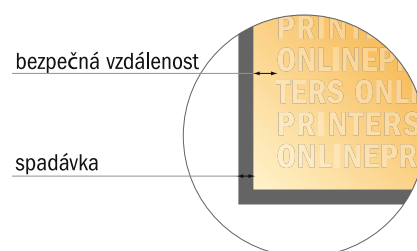

Bloky poznámkové

Čtverec 14,8 cm

- Formát dat
(vč. 2,00 mm ořezu):
15,20 × 15,20 cm
- Konečný formát:
14,80 × 14,80 cm
- **Bezpečná vzdálenost**
4 mm: Mezera mezi texty/
informacemi a okrajem konečného
formátu, předcházející
nežádoucímu oříznutí.

Mějte prosím na paměti:

- Zadejte prosím spadávku a bezpečnou vzdálenost dle uvedených pokynů.
- Barvy pozadí, obrázky nebo grafické prvky rozvrhněte až po okraj daného formátu.
- Při výrobě může docházet ke vzniku tolerancí z důvodu ořezávání, vysekávání a skládání.
- Tento nááres není proveden v přesném měřítku.
- Pokyny ohledně tiskových dat naleznete pod bodem nabídky Tisková data na webu www.onlineprinters.cz.