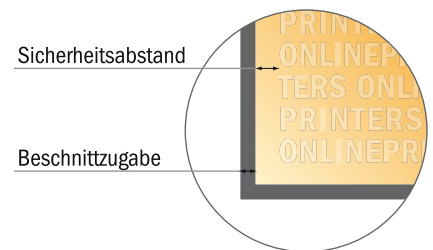

Schreibblöcke

A5-Quadrat

- **Datenformat**
(inkl. 2,00 mm Beschnitt):
15,20 x 15,20 cm
- **Endformat:**
14,80 x 14,80 cm
- **Sicherheitsabstand**
4 mm: Abstand der Texte/
Informationen zum Rand des
Endformats, dies verhindert
unerwünschten Anschnitt.

Bitte beachten Sie:

- Beschnittzugabe und Sicherheitsabstand wie angegeben anlegen.
- Hintergrundfarben, Bilder oder Grafiken bis an den Rand des Datenformates anlegen.
- Bei der Produktion können durch das Schneiden, Stanzen und Falzen Toleranzen auftreten.
- Diese Skizze ist nicht maßstabsgetreu.
- Druckdatenhinweise finden Sie unter dem Menüpunkt "Druckdaten" auf www.diedruckerei.de