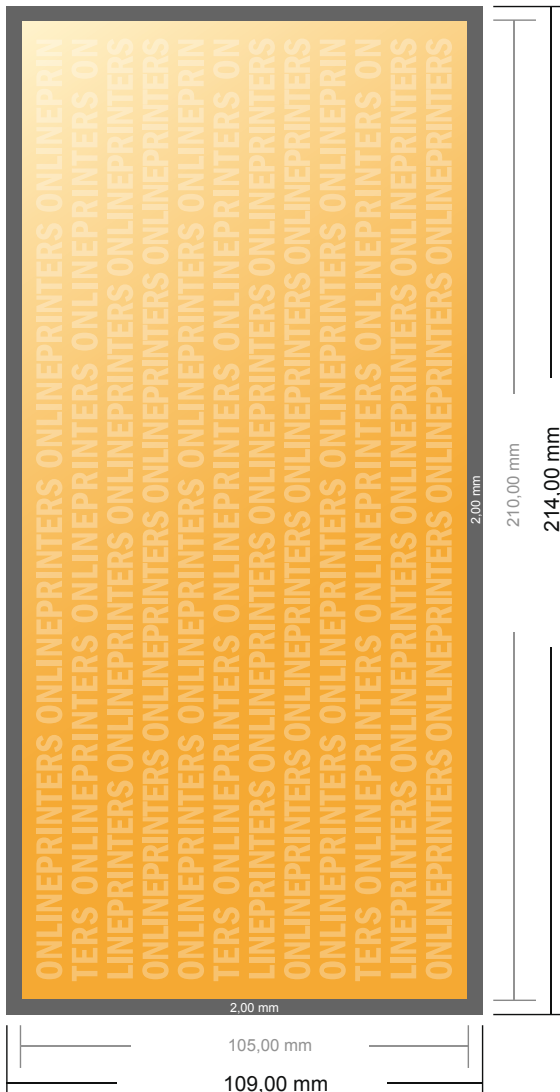

Blocs notes

DIN-Long • Format paysage

- Format de données :
(incl. 2,00 mm fond perdu):
21,40 x 10,90 cm
- Format final :
21,00 x 10,50 cm
- **Distance de sécurité**
4 mm: distance entre le texte/les informations et le bord du format final. Ceci empêche d'entamer le motif.

Remarque :

- Prévoir une marge de sécurité comme indiqué.
- Placer les couleurs de fond, images ou graphiques jusqu'au bord du format de données.
- Lors de la production, il peut y avoir des tolérances suite à la découpe ou au pli.
- Cette ébauche n'est pas à l'échelle.
- Vous trouverez des indications sur les données d'impression sous la catégorie "Données d'impression" sur www.onlineprinters.fr