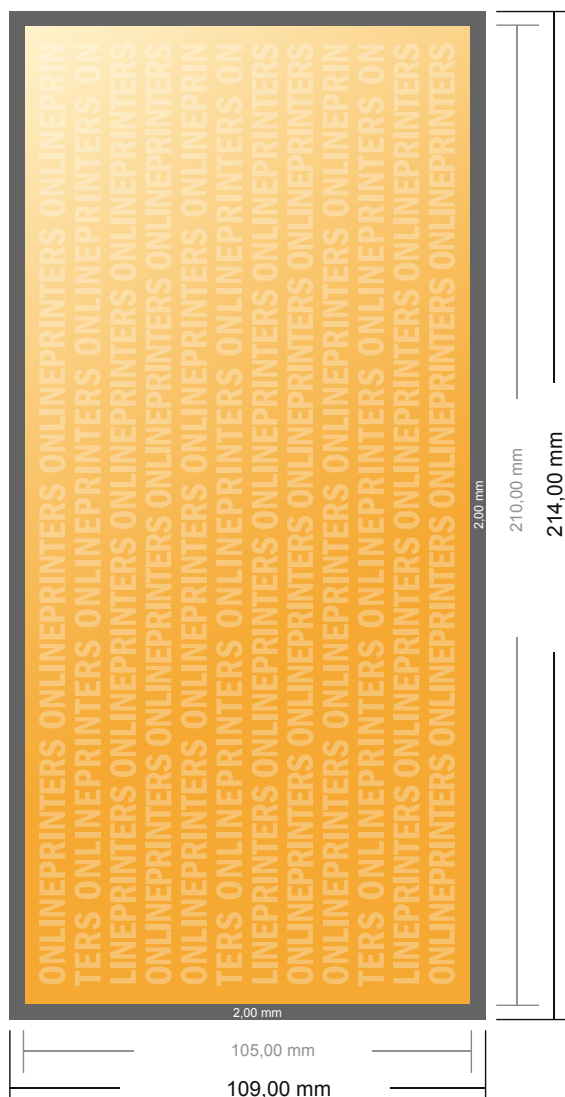

Bloky poznámkové

DL • formát na šířku

- Formát dat
(vč. 2,00 mm ořezu):
21,40 × 10,90 cm
- Konečný formát:
21,00 × 10,50 cm
- **Bezpečná vzdálenost**
4 mm: Mezera mezi texty/
informacemi a okrajem konečného
formátu, předcházející
nežádoucímu oříznutí.

Mějte prosím na paměti:

- Zadejte prosím spadávku a bezpečnou vzdálenost dle uvedených pokynů.
- Barvy pozadí, obrázky nebo grafické prvky rozvrhněte až po okraj daného formátu.
- Při výrobě může docházet ke vzniku tolerancí z důvodu ořezávání, vysekávání a skládání.
- Tento nááres není proveden v přesném měřítku.
- Pokyny ohledně tiskových dat naleznete pod bodem nabídky Tisková data na webu www.onlineprinters.cz.