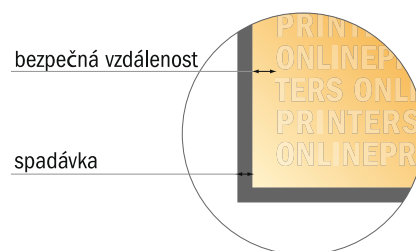

Bloky poznámkové

DL • formát na šířku

- Formát dat
(vč. 2,00 mm ořezu):
21,40 × 10,90 cm
- Konečný formát:
21,00 × 10,50 cm
- **Bezpečná vzdálenost**
4 mm: Mezera mezi texty/
informacemi a okrajem konečného
formátu, předcházející
nežádoucímu oříznutí.

Mějte prosím na paměti:

- Zadejte prosím spadávku a bezpečnou vzdálenost dle uvedených pokynů.
- Barvy pozadí, obrázky nebo grafické prvky rozvrhněte až po okraj daného formátu.
- Při výrobě může docházet ke vzniku tolerancí z důvodu ořezávání, vysekávání a skládání.
- Tento nááres není proveden v přesném měřítku.
- Pokyny ohledně tiskových dat naleznete pod bodem nabídky Tisková data na webu www.onlineprinters.cz.