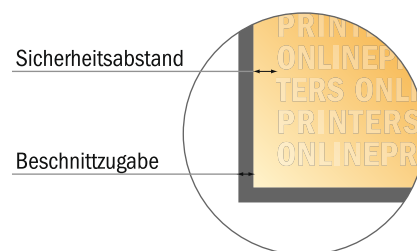

## Schreibblöcke

DIN-A7 • Hochformat

- **Datenformat**  
(inkl. 2,00 mm Beschnitt):  
7,80 x 10,90 cm
- **Endformat:**  
7,40 x 10,50 cm
- **Sicherheitsabstand**  
4 mm: Abstand der Texte/  
Informationen zum Rand des  
Endformats, dies verhindert  
unerwünschten Anschnitt.

### Bitte beachten Sie:

- Beschnittzugabe und Sicherheitsabstand wie angegeben anlegen.
- Hintergrundfarben, Bilder oder Grafiken bis an den Rand des Datenformates anlegen.
- Bei der Produktion können durch das Schneiden, Stanzen und Falzen Toleranzen auftreten.
- Diese Skizze ist nicht maßstabsgetreu.
- Druckdatenhinweise finden Sie unter dem Menüpunkt "Druckdaten" auf [www.diedruckerei.de](http://www.diedruckerei.de)