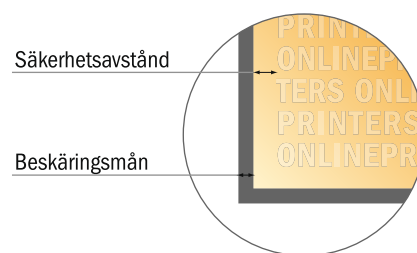

# Skrivblock

A6 • Stående

- **Dataformat**  
(inkl. 2,00 mm beskärning):  
10,90 x 15,20 cm
- **Slutformat:**  
10,50 x 14,80 cm
- **Säkerhetsavstånd**  
4 mm Avstånd från text/information till slutformatets kant, detta förhindrar oönskade snittytor.

## Vi ber dig beakta:

- Vi ber dig lägga till skärmån och säkerhetsavstånd enligt vad som angivits.
- Placera bakgrundsfärger, bilder eller grafik ända till dataformatets kant.
- Vid produktion kan avvikelser uppträda på grund av skärning, stansning och falsning.
- Denna skiss är inte skalenlig.
- Du hittar anvisningar för tryck under menypunkten "Tryckfiler" på [www.onlineprinters.se](http://www.onlineprinters.se)