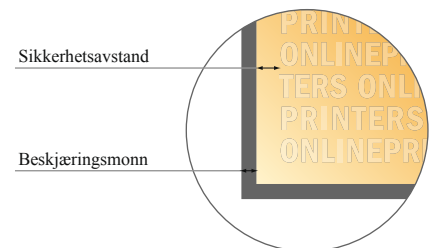

Skriveblokker

A6 • Stående format

- **Dataformat**
(inkl. 2,00 mm beskjæring):
10,90 x 15,20 cm
- **Sluttformat:**
10,50 x 14,80 cm
- **Sikkerhetsavstand**
4 mm: Avstand fra teksten/
informasjonen til kanten på
sluttformatet, dette hindrer uønsket
beskjæring.

Vennligst legg merke til følgende:

- Legg til beskjæringstillegg og sikkerhetsavstand som angitt.
- Bakgrunnsfarger, bilder eller grafikk legges helt ut til kanten av dataformatet.
- Under produksjonen kan det oppstå toleranser på grunn av kutting, stansing og falsing.
- Denne skissen er ikke i riktig målestokk.
- Krav til dine trykkfiler finner du under menypunktet "Trykkdata" på www.onlineprinters.no