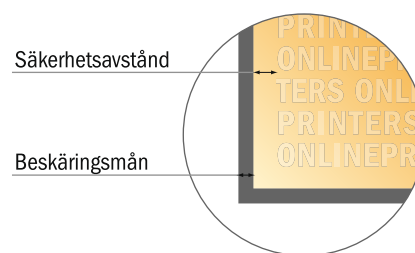

# Skrivblock

A5 • Stående

- **Dataformat**  
(inkl. 2,00 mm beskärning):  
15,20 x 21,40 cm
- **Slutformat:**  
14,80 x 21,00 cm
- **Säkerhetsavstånd**  
4 mm Avstånd från text/information till slutformatets kant, detta förhindrar oönskade snittytor.

## Vi ber dig beakta:

- Vi ber dig lägga till skärmån och säkerhetsavstånd enligt vad som angivits.
- Placera bakgrundsfärger, bilder eller grafik ända till dataformatets kant.
- Vid produktion kan avvikelser uppträda på grund av skärning, stansning och falsning.
- Denna skiss är inte skalenlig.
- Du hittar anvisningar för tryck under menypunkten "Tryckfiler" på [www.onlineprinters.se](http://www.onlineprinters.se)