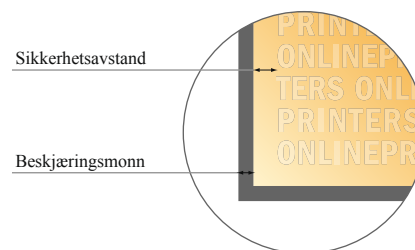

Skriveblokker

A5 • Stående format

- Dataformat
(inkl. 2,00 mm beskjæring):
15,20 x 21,40 cm
- Sluttformat:
14,80 x 21,00 cm
- **Sikkerhetsavstand**
4 mm: Avstand fra teksten/
informasjonen til kanten på
sluttformatet, dette hindrer uønsket
beskjæring.

Vennligst legg merke til følgende:

- Legg til beskjæringstillegg og sikkerhetsavstand som angitt.
- Bakgrunnsfarger, bilder eller grafikk legges helt ut til kanten av dataformatet.
- Under produksjonen kan det oppstå toleranser på grunn av kutting, stansing og falsing.
- Denne skissen er ikke i riktig målestokk.
- Krav til dine trykkfiler finner du under menypunktet "Trykkdata" på www.onlineprinters.no