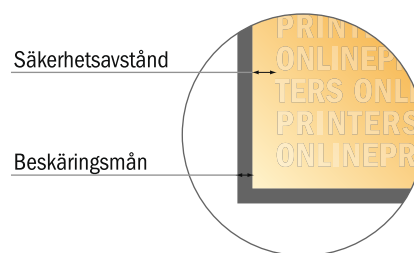

Skrivblock

A4 • Stående

- **Dataformat**
(inkl. 2,00 mm beskärning):
21,40 x 30,10 cm
- **Slutformat:**
21,00 x 29,70 cm
- **Säkerhetsavstånd**
4 mm Avstånd från text/information till slutformatets kant, detta förhindrar oönskade snittytor.

Vi ber dig beakta:

- Vi ber dig lägga till skärmån och säkerhetsavstånd enligt vad som angivits.
- Placera bakgrundsfärger, bilder eller grafik ända till dataformatets kant.
- Vid produktion kan avvikelser uppträda på grund av skärning, stansning och falsning.
- Denna skiss är inte skalenlig.
- Du hittar anvisningar för tryck under menypunkten "Tryckfiler" på www.onlineprinters.se