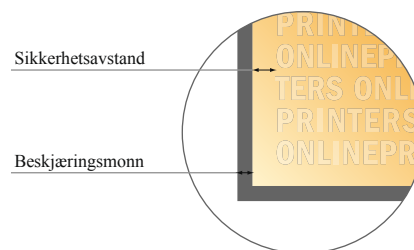

# Skriveblokker

A4 • Stående format

- **Dataformat**  
(inkl. 2,00 mm beskjæring):  
21,40 x 30,10 cm
- **Sluttformat:**  
21,00 x 29,70 cm
- **Sikkerhetsavstand**  
4 mm: Avstand fra teksten/  
informasjonen til kanten på  
sluttformatet, dette hindrer uønsket  
beskjæring.

## Vennligst legg merke til følgende:

- Legg til beskjæringstillegg og sikkerhetsavstand som angitt.
- Bakgrunnsfarger, bilder eller grafikk legges helt ut til kanten av dataformatet.
- Under produksjonen kan det oppstå toleranser på grunn av kutting, stansing og falsing.
- Denne skissen er ikke i riktig målestokk.
- Krav til dine trykkfiler finner du under menypunktet "Trykkdata" på [www.onlineprinters.no](http://www.onlineprinters.no)