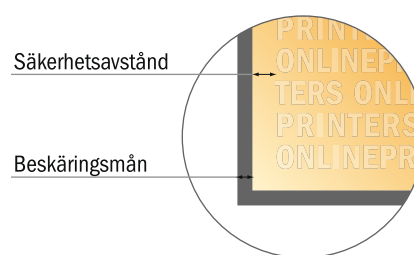

Skrivblock

A3 • Stående

- **Dataformat**
(inkl. 2,00 mm beskärning):
30,10 x 42,40 cm
- **Slutformat:**
29,70 x 42,00 cm
- **Säkerhetsavstånd**
4 mm Avstånd från text/information till slutformatets kant, detta förhindrar oönskade snittytor.

Vi ber dig beakta:

- Vi ber dig lägga till skärmån och säkerhetsavstånd enligt vad som angivits.
- Placera bakgrundsfärger, bilder eller grafik ända till dataformatets kant.
- Vid produktion kan avvikelser uppträda på grund av skärning, stansning och falsning.
- Denna skiss är inte skalenlig.
- Du hittar anvisningar för tryck under menypunkten "Tryckfiler" på www.onlineprinters.se