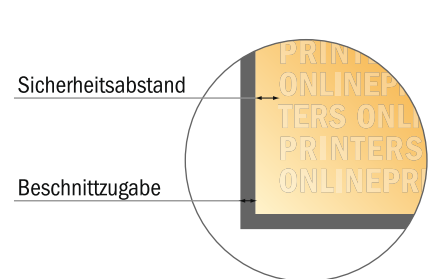

## Ringmappen

DIN-A4 • 25 mm Füllhöhe - 2-fach Bügel

- **Datenformat**  
(inkl. 16,00 mm Beschnitt):  
61,20 x 34,70 cm
- **Endformat (offen):**  
58,00 x 31,50 cm
- **Endformat (geschlossen):**  
29,00 x 31,50 x 3,40 cm
- **Sicherheitsabstand**  
4 mm: Abstand der Texte/  
Informationen zum Rand des  
Endformats, dies verhindert  
unerwünschten Anschnitt.

### Bitte beachten Sie:

- Beschnittzugabe und Sicherheitsabstand wie angegeben anlegen.
- Hintergrundfarben, Bilder oder Grafiken bis an den Rand des Datenformates anlegen.
- Bei der Produktion können durch das Schneiden, Stanzen und Falzen Toleranzen auftreten.
- Diese Skizze ist nicht maßstabsgetreu.
- Druckdatenhinweise finden Sie unter dem Menüpunkt "Druckdaten" auf [www.diedruckerei.de](http://www.diedruckerei.de)

## Ringmappen

DIN-A4 • 25 mm Füllhöhe - 2-fach Bügel

- Datenformat  
(inkl. 16,00 mm Beschnitt):  
61,20 x 34,70 cm
- Endformat (offen):  
58,00 x 31,50 cm
- Endformat (geschlossen):  
29,00 x 31,50 x 3,40 cm
- **Sicherheitsabstand**  
4 mm: Abstand der Texte/  
Informationen zum Rand des  
Endformats, dies verhindert  
unerwünschten Anschnitt.