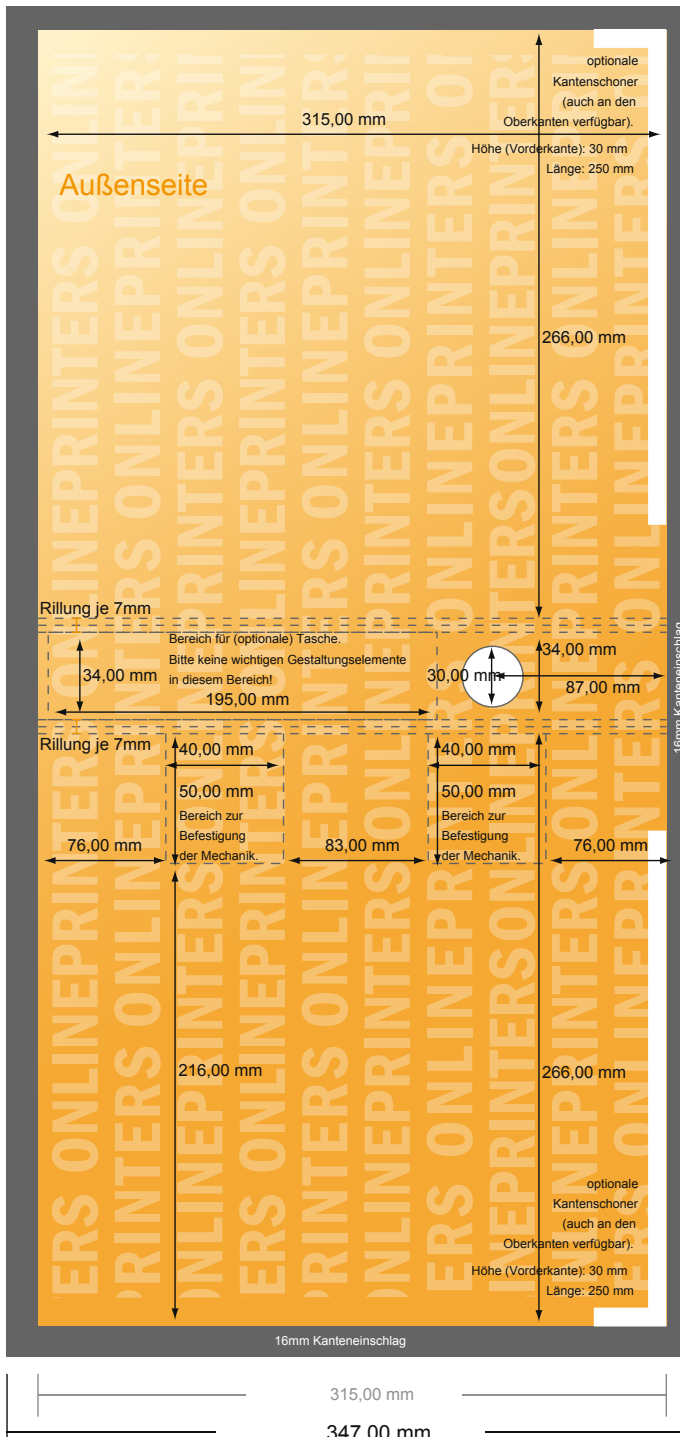

## Ringmappen

DIN-A4 • 25 mm Füllhöhe - 2-fach Bügel

- **Datenformat**  
(inkl. 16,00 mm Beschnitt):  
61,20 x 34,70 cm
- **Endformat (offen):**  
58,00 x 31,50 cm
- **Endformat (geschlossen):**  
29,00 x 31,50 x 3,40 cm
- **Sicherheitsabstand**  
4 mm: Abstand der Texte/  
Informationen zum Rand des  
Endformats, dies verhindert  
unerwünschten Anschnitt.

### Bitte beachten Sie:

- Beschnittzugabe und Sicherheitsabstand wie angegeben anlegen.
- Hintergrundfarben, Bilder oder Grafiken bis an den Rand des Datenformates anlegen.
- Bei der Produktion können durch das Schneiden, Stanzen und Falzen Toleranzen auftreten.
- Diese Skizze ist nicht maßstabsgetreu.
- Druckdatenhinweise finden Sie unter dem Menüpunkt "Druckdaten" auf [www.diedruckerei.de](http://www.diedruckerei.de)

## Ringmappen

DIN-A4 • 25 mm Füllhöhe - 2-fach Bügel

- Datenformat  
(inkl. 16,00 mm Beschnitt):  
61,20 x 34,70 cm
- Endformat (offen):  
58,00 x 31,50 cm
- Endformat (geschlossen):  
29,00 x 31,50 x 3,40 cm
- **Sicherheitsabstand**  
4 mm: Abstand der Texte/  
Informationen zum Rand des  
Endformats, dies verhindert  
unerwünschten Anschnitt.