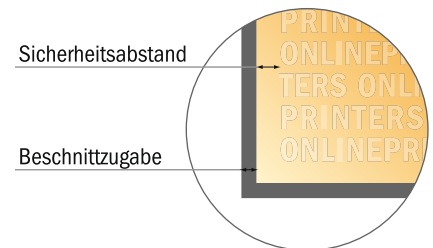

## Ringmappen

DIN-A4 • 25 mm Füllhöhe - 2-fach Bügel

- **Datenformat**  
(inkl. 16,00 mm Beschnitt):  
61,20 x 34,70 cm
- **Endformat (offen):**  
58,00 x 31,50 cm
- **Endformat (geschlossen):**  
29,00 x 31,50 x 3,40 cm
- **Sicherheitsabstand**  
4 mm: Abstand der Texte/  
Informationen zum Rand des  
Endformats, dies verhindert  
unerwünschten Anschnitt.

### Bitte beachten Sie:

- Beschnittzugabe und Sicherheitsabstand wie angegeben anlegen.
- Hintergrundfarben, Bilder oder Grafiken bis an den Rand des Datenformates anlegen.
- Bei der Produktion können durch das Schneiden, Stanzen und Falzen Toleranzen auftreten.
- Diese Skizze ist nicht maßstabsgetreu.
- Druckdatenhinweise finden Sie unter dem Menüpunkt "Druckdaten" auf [www.diedruckerei.de](http://www.diedruckerei.de)

## Ringmappen

DIN-A4 • 25 mm Füllhöhe - 2-fach Bügel

- Datenformat  
(inkl. 16,00 mm Beschnitt):  
61,20 x 34,70 cm
- Endformat (offen):  
58,00 x 31,50 cm
- Endformat (geschlossen):  
29,00 x 31,50 x 3,40 cm
- **Sicherheitsabstand**  
4 mm: Abstand der Texte/  
Informationen zum Rand des  
Endformats, dies verhindert  
unerwünschten Anschnitt.