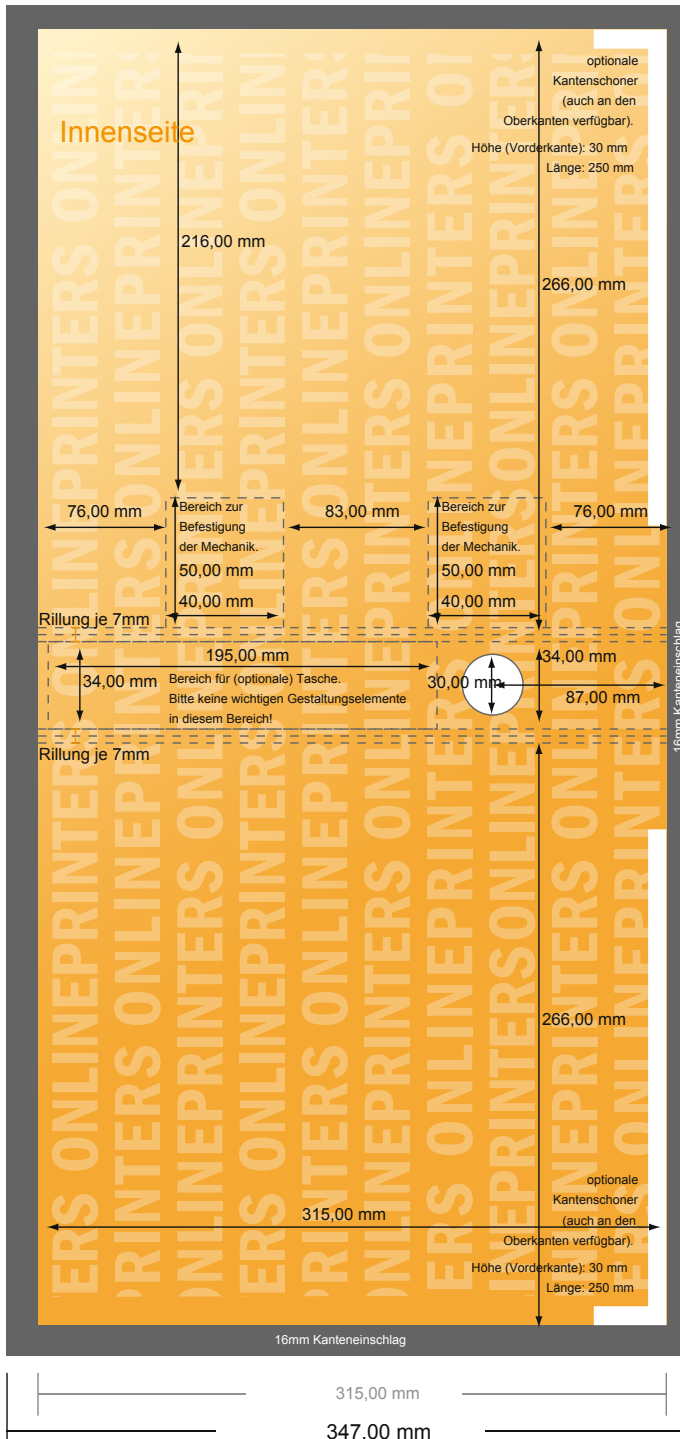

## Ringmappen

DIN-A4 • 25 mm Füllhöhe - 2-fach Bügel

- **Datenformat**  
(inkl. 16,00 mm Beschnitt):  
61,20 x 34,70 cm
- **Endformat (offen):**  
58,00 x 31,50 cm
- **Endformat (geschlossen):**  
29,00 x 31,50 x 3,40 cm
- **Sicherheitsabstand**  
4 mm: Abstand der Texte/  
Informationen zum Rand des  
Endformats, dies verhindert  
unerwünschten Anschnitt.

### Bitte beachten Sie:

- Beschnittzugabe und Sicherheitsabstand wie angegeben anlegen.
- Hintergrundfarben, Bilder oder Grafiken bis an den Rand des Datenformates anlegen.
- Bei der Produktion können durch das Schneiden, Stanzen und Falzen Toleranzen auftreten.
- Diese Skizze ist nicht maßstabsgetreu.
- Druckdatenhinweise finden Sie unter dem Menüpunkt "Druckdaten" auf [www.diedruckerei.de](http://www.diedruckerei.de)

## Ringmappen

DIN-A4 • 25 mm Füllhöhe - 2-fach Bügel

- Datenformat  
(inkl. 16,00 mm Beschnitt):  
61,20 x 34,70 cm
- Endformat (offen):  
58,00 x 31,50 cm
- Endformat (geschlossen):  
29,00 x 31,50 x 3,40 cm
- **Sicherheitsabstand**  
4 mm: Abstand der Texte/  
Informationen zum Rand des  
Endformats, dies verhindert  
unerwünschten Anschnitt.