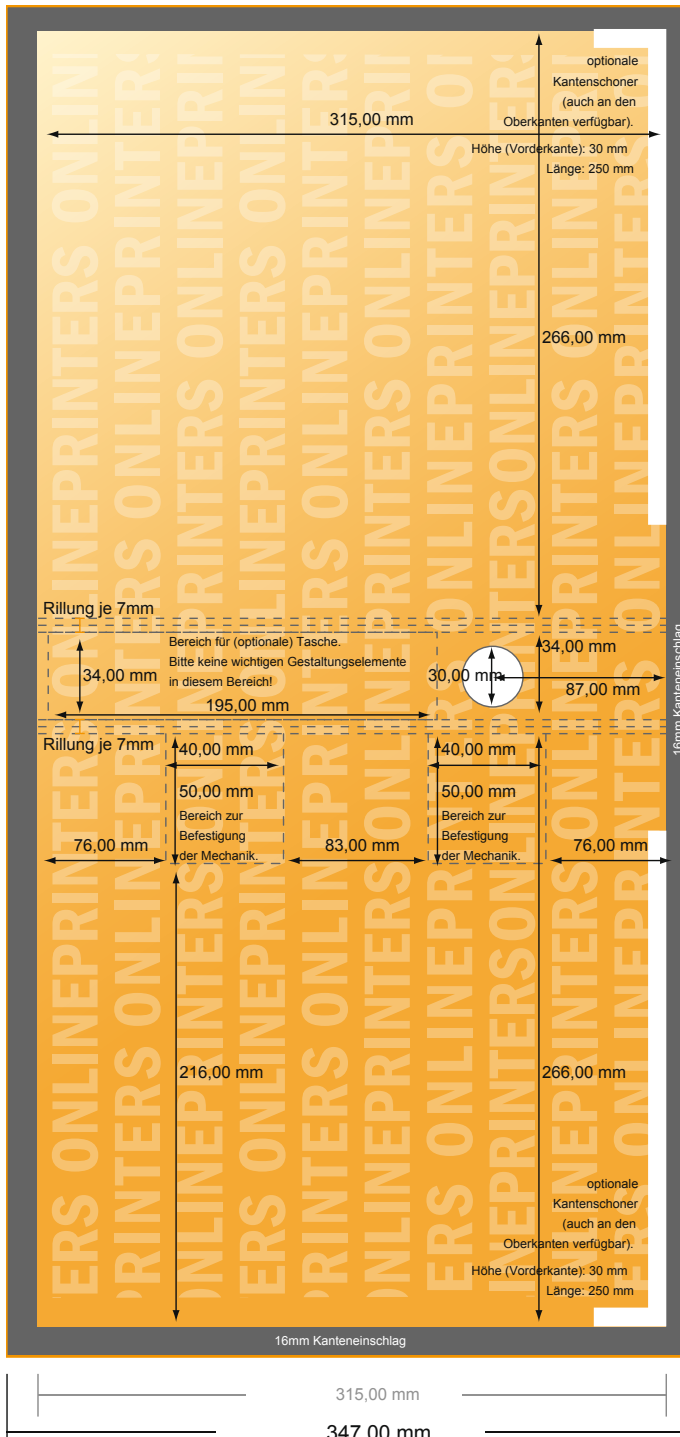

## Ringmappen

DIN-A4 • 25 mm Füllhöhe - 2-fach Bügel

- **Datenformat**  
(inkl. 16,00 mm Beschnitt):  
61,20 x 34,70 cm
- **Endformat (offen):**  
58,00 x 31,50 cm
- **Endformat (geschlossen):**  
29,00 x 31,50 x 3,40 cm
- **Sicherheitsabstand**  
4 mm: Abstand der Texte/  
Informationen zum Rand des  
Endformats, dies verhindert  
unerwünschten Anschnitt.

### Bitte beachten Sie:

- Beschnittzugabe und Sicherheitsabstand wie angegeben anlegen.
- Hintergrundfarben, Bilder oder Grafiken bis an den Rand des Datenformates anlegen.
- Bei der Produktion können durch das Schneiden, Stanzen und Falzen Toleranzen auftreten.
- Diese Skizze ist nicht maßstabsgetreu.
- Druckdatenhinweise finden Sie unter dem Menüpunkt "Druckdaten" auf [www.diedruckerei.de](http://www.diedruckerei.de)