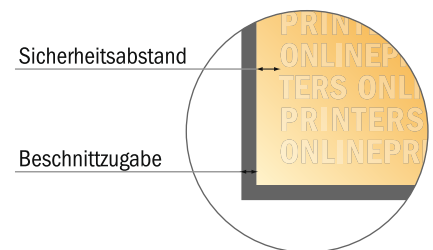

## Ringmappen

DIN-A4 • 25 mm Füllhöhe - 2-fach Bügel

- **Datenformat**  
(inkl. 16,00 mm Beschnitt):  
61,20 x 34,70 cm
- **Endformat (offen):**  
58,00 x 31,50 cm
- **Endformat (geschlossen):**  
29,00 x 31,50 x 3,40 cm
- **Sicherheitsabstand**  
4 mm: Abstand der Texte/  
Informationen zum Rand des  
Endformats, dies verhindert  
unerwünschten Anschnitt.

### Bitte beachten Sie:

- Beschnittzugabe und Sicherheitsabstand wie angegeben anlegen.
- Hintergrundfarben, Bilder oder Grafiken bis an den Rand des Datenformates anlegen.
- Bei der Produktion können durch das Schneiden, Stanzen und Falzen Toleranzen auftreten.
- Diese Skizze ist nicht maßstabsgetreu.
- Druckdatenhinweise finden Sie unter dem Menüpunkt "Druckdaten" auf [www.diedruckerei.de](http://www.diedruckerei.de)