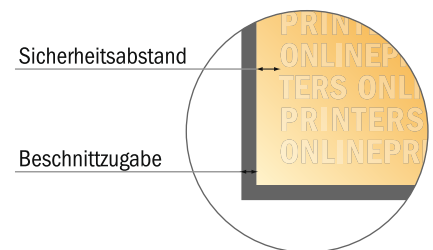

## Postkartenaufkleber

9,0 x 5,0 cm

- **Datenformat**  
(inkl. 2,00 mm Beschnitt):  
5,40 x 9,40 cm
- **Endformat:**  
5,00 x 9,00 cm
- Die Maße der Vorder- und Rückseite sind identisch.
- **Sicherheitsabstand**  
4 mm: Abstand der Texte/  
Informationen zum Rand des  
Endformats, dies verhindert  
unerwünschten Anschnitt.

### Bitte beachten Sie:

- Beschnittzugabe und Sicherheitsabstand wie angegeben anlegen.
- Hintergrundfarben, Bilder oder Grafiken bis an den Rand des Datenformates anlegen.
- Bei der Produktion können durch das Schneiden, Stanzen und Falzen Toleranzen auftreten.
- Diese Skizze ist nicht maßstabsgetreu.
- Druckdatenhinweise finden Sie unter dem Menüpunkt "Druckdaten" auf [www.diedruckerei.de](http://www.diedruckerei.de)