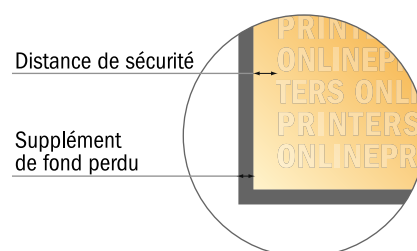

Affiches

70 x 100 cm (B1)

- Format de données :
(incl. 2,00 mm fond perdu):
70,40 x 100,40 cm
- Format final :
70,00 x 100,00 cm
- **Distance de sécurité**
4 mm: distance entre le texte/les informations et le bord du format final. Ceci empêche d'entamer le motif.

Remarque :

- Prévoir une marge de sécurité comme indiqué.
- Placer les couleurs de fond, images ou graphiques jusqu'au bord du format de données.
- Lors de la production, il peut y avoir des tolérances suite à la découpe ou au pli.
- Cette ébauche n'est pas à l'échelle.
- Vous trouverez des indications sur les données d'impression sous la catégorie "Données d'impression" sur www.onlineprinters.fr