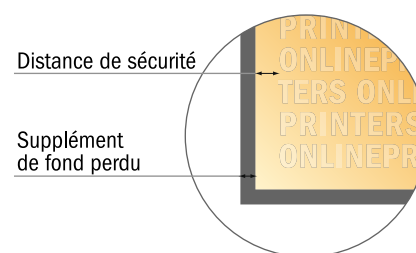

Affiches

A1

- Format de données :
(incl. 2,00 mm fond perdu):
59,80 x 84,50 cm
- Format final :
59,40 x 84,10 cm
- **Distance de sécurité**
4 mm: distance entre le texte/les informations et le bord du format final. Ceci empêche d'entamer le motif.

Remarque :

- Prévoir une marge de sécurité comme indiqué.
- Placer les couleurs de fond, images ou graphiques jusqu'au bord du format de données.
- Lors de la production, il peut y avoir des tolérances suite à la découpe ou au pli.
- Cette ébauche n'est pas à l'échelle.
- Vous trouverez des indications sur les données d'impression sous la catégorie "Données d'impression" sur www.onlineprinters.fr