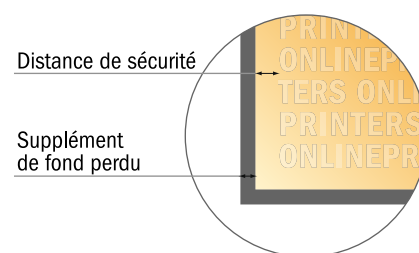

Affiches

A0

- Format de données :
(incl. 2,00 mm fond perdu):
84,50 x 119,30 cm
- Format final :
84,10 x 118,90 cm
- **Distance de sécurité**
4 mm: distance entre le texte/les informations et le bord du format final. Ceci empêche d'entamer le motif.

Remarque :

- Prévoir une marge de sécurité comme indiqué.
- Placer les couleurs de fond, images ou graphiques jusqu'au bord du format de données.
- Lors de la production, il peut y avoir des tolérances suite à la découpe ou au pli.
- Cette ébauche n'est pas à l'échelle.
- Vous trouverez des indications sur les données d'impression sous la catégorie "Données d'impression" sur www.onlineprinters.fr