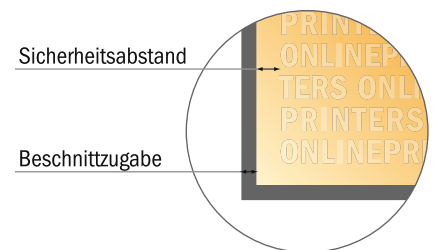

Postkarten

DIN-A6

- **Datenformat**
(inkl. 2,00 mm Beschnitt):
10,90 x 15,20 cm
- **Endformat:**
10,50 x 14,80 cm
- Die Maße der Vorder- und Rückseite sind identisch.
- **Sicherheitsabstand**
4 mm: Abstand der Texte/ Informationen zum Rand des Endformats, dies verhindert unerwünschten Anschnitt.

Bitte beachten Sie:

- Beschnittzugabe und Sicherheitsabstand wie angegeben anlegen.
- Hintergrundfarben, Bilder oder Grafiken bis an den Rand des Datenformates anlegen.
- Bei der Produktion können durch das Schneiden, Stanzen und Falzen Toleranzen auftreten.
- Diese Skizze ist nicht maßstabsgetreu.
- Druckdatenhinweise finden Sie unter dem Menüpunkt "Druckdaten" auf www.diedruckerei.de