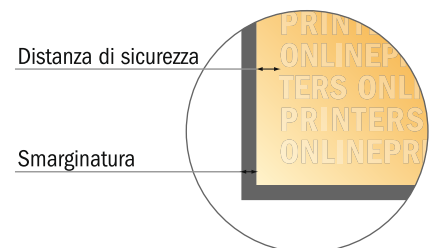

Cartoline adesive

A7-Quadrato

- Formato dei dati (incl. 2,00 mm refilo): 7,80 x 7,80 cm
- Formato finale: 7,40 x 7,40 cm
- Le misure del fronte e del retro sono identiche.
- **Distanza di sicurezza**
4 mm: distanza dei testi/delle informazioni dal bordo del formato finale per evitare un punto di taglio indesiderato.

Attenersi alle seguenti indicazioni:

- Creare i documenti con la smarginatura e la distanza di sicurezza indicate.
- Impostare i colori di sfondo, le immagini o i grafici fino al bordo del formato dei dati.
- In fase di produzione il taglio, la fustellatura e la piegatura possono dar luogo a tolleranze.
- Questo schizzo non è conforme alla scala.
- Per indicazioni sui dati per la stampa, consultare la voce di menu "Dati per la stampa" su www.onlineprinters.it