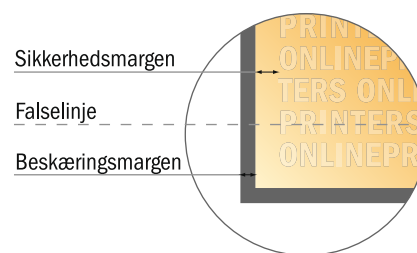

## Foldekort, stående format

9,0 x 5,0 cm • Parallelfals (1 bukkelinje) • 4 sider

- **Dataformat**  
(inkl. 2,00 mm tryk til kant):  
10,40 x 9,40 cm
- **Beskåret størrelse (åben):**  
10,00 x 9,00 cm
- **Beskåret størrelse (lukket):**  
5,00 x 9,00 cm
- **Sikkerhedsmargen**  
Med et mellemrum på 4 mm mellem teksten/oplysningerne og kanten af det beskårne format forhindres u hensigtsmæssig beskæring.

### Bemærk:

- Sørg for at have en beskæringsmargen og en sikkerhedsmargen i henhold til vejledningen.
- Placer baggrundsgrafik, billeder eller grafik op til dataformatets kant.
- Tolerancer kan forekomme under produktionen på grund af beskærings-, stanse- og falseprocesserne.
- Denne skitse er ikke tegnet i korrekt målestoksforhold.
- Trykdata: Du finder vejledninger og skabeloner under menupunktet "Trykdata" på [www.onlineprinters.dk](http://www.onlineprinters.dk)

## Foldekort, stående format

9,0 x 5,0 cm • Parallelfals (1 bukkelinje) • 4 sider

- **Dataformat**  
(inkl. 2,00 mm tryk til kant):  
10,40 x 9,40 cm
- **Beskåret størrelse (åben):**  
10,00 x 9,00 cm
- **Beskåret størrelse (lukket):**  
5,00 x 9,00 cm
- **Sikkerhedsmargen**  
Med et mellemrum på 4 mm mellem teksten/oplysningerne og kanten af det beskårne format forhindres uhensigtsmæssig beskæring.