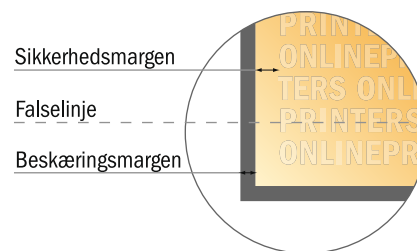

## Foldekort, stående format

9,0 x 5,0 cm • Parallelfals (1 bukkelinje) • 4 sider

- **Dataformat**  
(inkl. 2,00 mm tryk til kant):  
10,40 x 9,40 cm
- **Beskåret størrelse (åben):**  
10,00 x 9,00 cm
- **Beskåret størrelse (lukket):**  
5,00 x 9,00 cm
- **Sikkerhedsmargen**  
Med et mellemrum på 4 mm mellem teksten/oplysningerne og kanten af det beskårne format forhindres u hensigtsmæssig beskæring.

### Bemærk:

- Sørg for at have en beskæringsmargen og en sikkerhedsmargen i henhold til vejledningen.
- Placer baggrundsgrafik, billeder eller grafik op til dataformatets kant.
- Tolerancer kan forekomme under produktionen på grund af beskærings-, stanse- og falseprocesserne.
- Denne skitse er ikke tegnet i korrekt målestoksforhold.
- Trykdata: Du finder vejledninger og skabeloner under menupunktet "Trykdata" på [www.onlineprinters.dk](http://www.onlineprinters.dk)

## Foldekort, stående format

9,0 x 5,0 cm • Parallelfals (1 bukkelinje) • 4 sider

- **Dataformat**  
(inkl. 2,00 mm tryk til kant):  
10,40 x 9,40 cm
- **Beskåret størrelse (åben):**  
10,00 x 9,00 cm
- **Beskåret størrelse (lukket):**  
5,00 x 9,00 cm
- **Sikkerhedsmargen**  
Med et mellemrum på 4 mm mellem teksten/oplysningerne og kanten af det beskårne format forhindres uhensigtsmæssig beskæring.