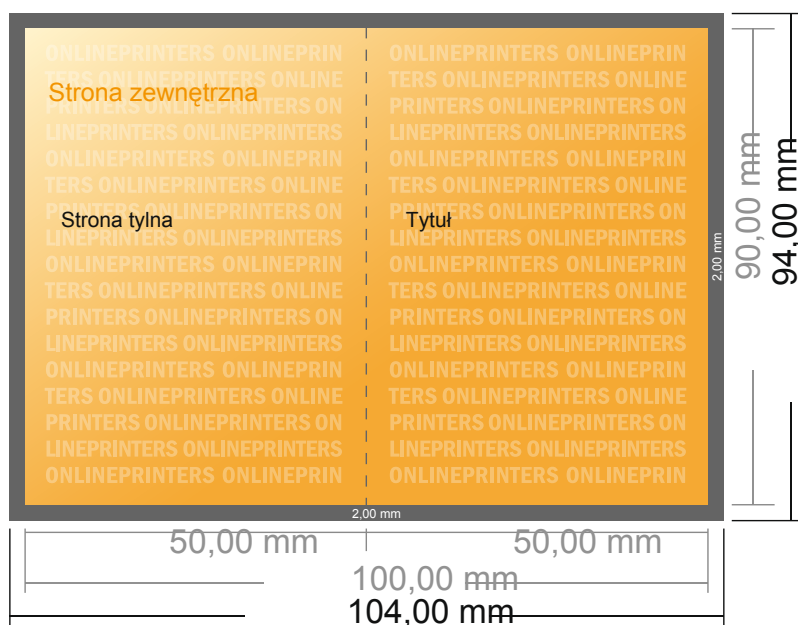

Kartki składane format pionowy

9,0 x 5,0 cm • Pojedynczy łam i składanie • 4 Strony

- Format danych (wraz z 2,00 mm spadem): 10,40 x 9,40 cm
- Format końcowy (otwarty): 10,00 x 9,00 cm
- Format końcowy (zamknięty): 5,00 x 9,00 cm
- **Odstęp bezpieczeństwa**
4 mm: Odstęp tekstu/informacji od krawędzi formatu końcowego, zapobiega to obcięciu tekstu.

Zwróć uwagę:

- Ustaw jak podano dodatek na spadek i odstęp bezpieczeństwa.
- Ustaw kolory tła, zdjęcia lub grafiki aż do krawędzi formatu danych
- Podczas produkcji w wyniku docinania, wykrajania lub składania mogą wystąpić tolerancje.
- Szkic nie jest odwzorowany w skali.
- Wskazówki odnośnie danych do druku znajdziesz w menu "Dane do druku" na www.onlineprinters.pl