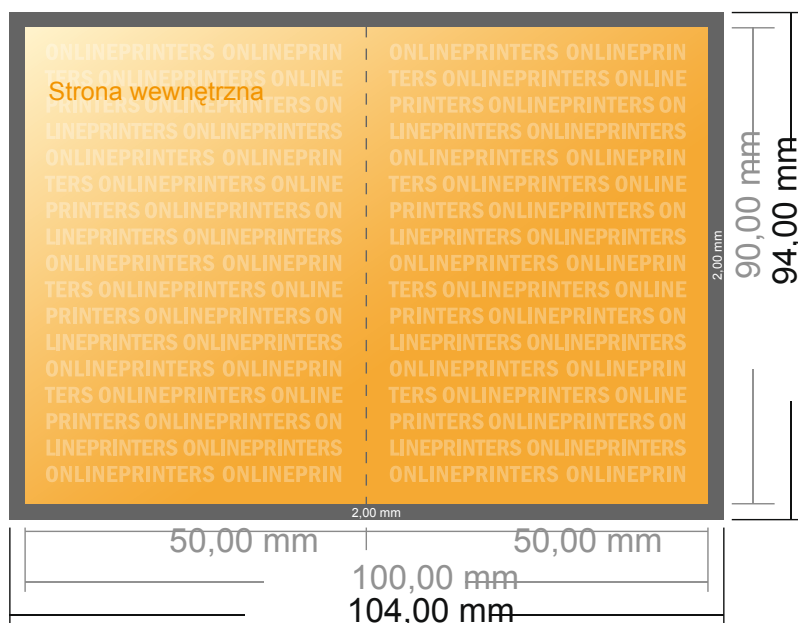

Kartki składane format pionowy

9,0 x 5,0 cm • Pojedynczy łam i składanie • 4 Strony

- Format danych (wraz z 2,00 mm spadem): 10,40 x 9,40 cm
- Format końcowy (otwarty): 10,00 x 9,00 cm
- Format końcowy (zamknięty): 5,00 x 9,00 cm
- **Odstęp bezpieczeństwa**
4 mm: Odstęp tekstu/informacji od krawędzi formatu końcowego, zapobiega to obcięciu tekstu.

Zwróć uwagę:

- Ustaw jak podano dodatek na spadek i odstęp bezpieczeństwa.
- Ustaw kolory tła, zdjęcia lub grafiki aż do krawędzi formatu danych
- Podczas produkcji w wyniku docinania, wykrajania lub składania mogą wystąpić tolerancje.
- Szkic nie jest odwzorowany w skali.
- Wskazówki odnośnie danych do druku znajdziesz w menu "Dane do druku" na www.onlineprinters.pl