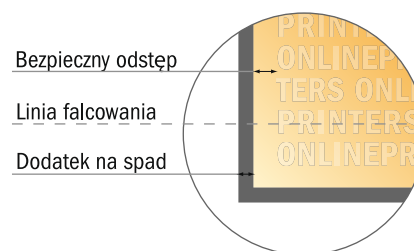

Kartki składane format pionowy

9,0 x 5,0 cm • Pojedynczy łam i składanie • 4 Strony

- Format danych (wraz z 2,00 mm spadem): 10,40 x 9,40 cm
- Format końcowy (otwarty): 10,00 x 9,00 cm
- Format końcowy (zamknięty): 5,00 x 9,00 cm
- **Odstęp bezpieczeństwa**
4 mm: Odstęp tekstu/informacji od krawędzi formatu końcowego, zapobiega to obcięciu tekstu.

Zwróć uwagę:

- Ustaw jak podano dodatek na spadek i odstęp bezpieczeństwa.
- Ustaw kolory tła, zdjęcia lub grafiki aż do krawędzi formatu danych
- Podczas produkcji w wyniku docinania, wykrajania lub składania mogą wystąpić tolerancje.
- Szkic nie jest odwzorowany w skali.
- Wskazówki odnośnie danych do druku znajdziesz w menu "Dane do druku" na www.onlineprinters.pl