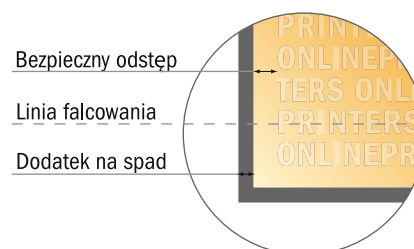

Kartki składane format pionowy

9,0 x 5,0 cm • Pojedynczy łam i składanie • 4 Strony

- Format danych (wraz z 2,00 mm spadem): 10,40 x 9,40 cm
- Format końcowy (otwarty): 10,00 x 9,00 cm
- Format końcowy (zamknięty): 5,00 x 9,00 cm
- **Odstęp bezpieczeństwa**
4 mm: Odstęp tekstu/informacji od krawędzi formatu końcowego, zapobiega to obcięciu tekstu.

Zwróć uwagę:

- Ustaw jak podano dodatek na spadek i odstęp bezpieczeństwa.
- Ustaw kolory tła, zdjęcia lub grafiki aż do krawędzi formatu danych
- Podczas produkcji w wyniku docinania, wykrajania lub składania mogą wystąpić tolerancje.
- Szkic nie jest odwzorowany w skali.
- Wskazówki odnośnie danych do druku znajdziesz w menu "Dane do druku" na www.onlineprinters.pl