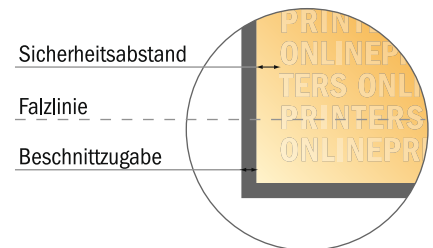

Bitte beachten Sie:

- Beschnittzugabe und Sicherheitsabstand wie angegeben anlegen.
- Hintergrundfarben, Bilder oder Grafiken bis an den Rand des Datenformates anlegen.
- Bei der Produktion können durch das Schneiden, Stanzen und Falzen Toleranzen auftreten.
- Diese Skizze ist nicht maßstabsgetreu.
- Druckdatenhinweise finden Sie unter dem Menüpunkt "Druckdaten" auf www.diedruckerei.de

Klappkarten Hochformat

9,0 x 5,0 cm • 1-Bruch-Falz • 4 Seiten

- **Datenformat**
(inkl. 2,00 mm Beschnitt):
10,40 x 9,40 cm
- **Endformat (offen):**
10,00 x 9,00 cm
- **Endformat (geschlossen):**
5,00 x 9,00 cm
- **Sicherheitsabstand**
4 mm: Abstand der Texte/
Informationen zum Rand des
Endformats, dies verhindert
unerwünschten Anschnitt.