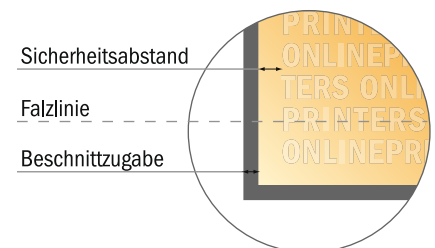

Klappkarten Hochformat

9,0 x 5,0 cm • 1-Bruch-Falz • 4 Seiten

- **Datenformat**
(inkl. 2,00 mm Beschnitt):
10,40 x 9,40 cm
- **Endformat (offen):**
10,00 x 9,00 cm
- **Endformat (geschlossen):**
5,00 x 9,00 cm
- **Sicherheitsabstand**
4 mm: Abstand der Texte/
Informationen zum Rand des
Endformats, dies verhindert
unerwünschten Anschnitt.

Bitte beachten Sie:

- Beschnittzugabe und Sicherheitsabstand wie angegeben anlegen.
- Hintergrundfarben, Bilder oder Grafiken bis an den Rand des Datenformates anlegen.
- Bei der Produktion können durch das Schneiden, Stanzen und Falzen Toleranzen auftreten.
- Diese Skizze ist nicht maßstabsgetreu.
- Druckdatenhinweise finden Sie unter dem Menüpunkt "Druckdaten" auf www.diedruckerei.de