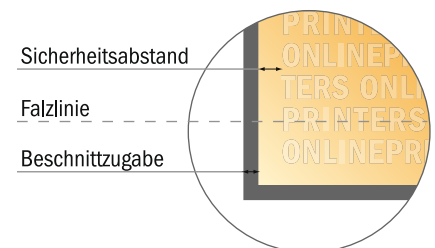

Klappkarten Hochformat

8,5 x 5,5 cm • 1-Bruch-Falz • 4 Seiten

- **Datenformat**
(inkl. 2,00 mm Beschnitt):
11,40 x 8,90 cm
- **Endformat (offen):**
11,00 x 8,50 cm
- **Endformat (geschlossen):**
5,50 x 8,50 cm
- **Sicherheitsabstand**
4 mm: Abstand der Texte/
Informationen zum Rand des
Endformats, dies verhindert
unerwünschten Anschnitt.

Bitte beachten Sie:

- Beschnittzugabe und Sicherheitsabstand wie angegeben anlegen.
- Hintergrundfarben, Bilder oder Grafiken bis an den Rand des Datenformates anlegen.
- Bei der Produktion können durch das Schneiden, Stanzen und Falzen Toleranzen auftreten.
- Diese Skizze ist nicht maßstabsgetreu.
- Druckdatenhinweise finden Sie unter dem Menüpunkt "Druckdaten" auf www.diedruckerei.de