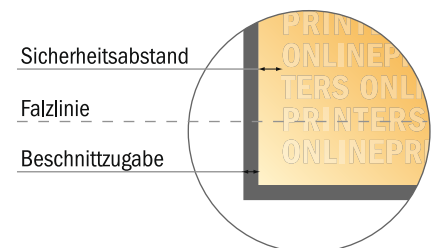

Bitte beachten Sie:

- Beschnittzugabe und Sicherheitsabstand wie angegeben anlegen.
- Hintergrundfarben, Bilder oder Grafiken bis an den Rand des Datenformates anlegen.
- Bei der Produktion können durch das Schneiden, Stanzen und Falzen Toleranzen auftreten.
- Diese Skizze ist nicht maßstabsgetreu.
- Druckdatenhinweise finden Sie unter dem Menüpunkt "Druckdaten" auf www.diedruckerei.de

Klappkarten Hochformat

8,5 x 5,5 cm • 1-Bruch-Falz • 4 Seiten

- **Datenformat**
(inkl. 2,00 mm Beschnitt):
11,40 x 8,90 cm
- **Endformat (offen):**
11,00 x 8,50 cm
- **Endformat (geschlossen):**
5,50 x 8,50 cm
- **Sicherheitsabstand**
4 mm: Abstand der Texte/
Informationen zum Rand des
Endformats, dies verhindert
unerwünschten Anschnitt.