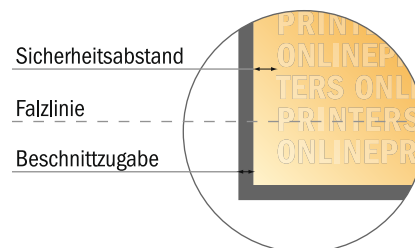

Bitte beachten Sie:

- Beschnittzugabe und Sicherheitsabstand wie angegeben anlegen.
- Hintergrundfarben, Bilder oder Grafiken bis an den Rand des Datenformates anlegen.
- Bei der Produktion können durch das Schneiden, Stanzen und Falzen Toleranzen auftreten.
- Diese Skizze ist nicht maßstabsgetreu.
- Druckdatenhinweise finden Sie unter dem Menüpunkt "Druckdaten" auf www.diedruckerei.de

Klappkarten Hochformat

A6-Quadrat • 1-Bruch-Falz • 4 Seiten

- **Datenformat**
(inkl. 2,00 mm Beschnitt):
21,40 x 10,90 cm
- **Endformat (offen):**
21,00 x 10,50 cm
- **Endformat (geschlossen):**
10,50 x 10,50 cm
- **Sicherheitsabstand**
4 mm: Abstand der Texte/
Informationen zum Rand des
Endformats, dies verhindert
unerwünschten Anschnitt.