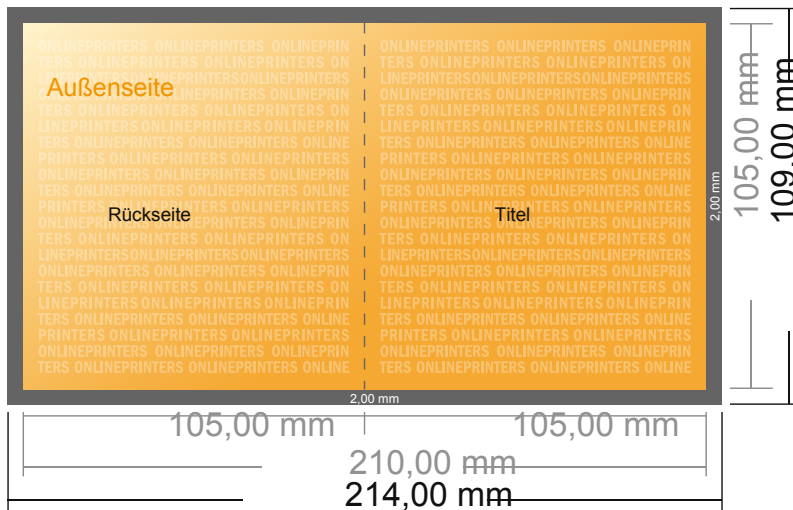

Klappkarten Hochformat

A6-Quadrat • 1-Bruch-Falz • 4 Seiten

- **Datenformat**
(inkl. 2,00 mm Beschnitt):
21,40 x 10,90 cm
- **Endformat (offen):**
21,00 x 10,50 cm
- **Endformat (geschlossen):**
10,50 x 10,50 cm
- **Sicherheitsabstand**
4 mm: Abstand der Texte/
Informationen zum Rand des
Endformats, dies verhindert
unerwünschten Anschnitt.

Bitte beachten Sie:

- Beschnittzugabe und Sicherheitsabstand wie angegeben anlegen.
- Hintergrundfarben, Bilder oder Grafiken bis an den Rand des Datenformates anlegen.
- Bei der Produktion können durch das Schneiden, Stanzen und Falzen Toleranzen auftreten.
- Diese Skizze ist nicht maßstabsgetreu.
- Druckdatenhinweise finden Sie unter dem Menüpunkt "Druckdaten" auf www.diedruckerei.de