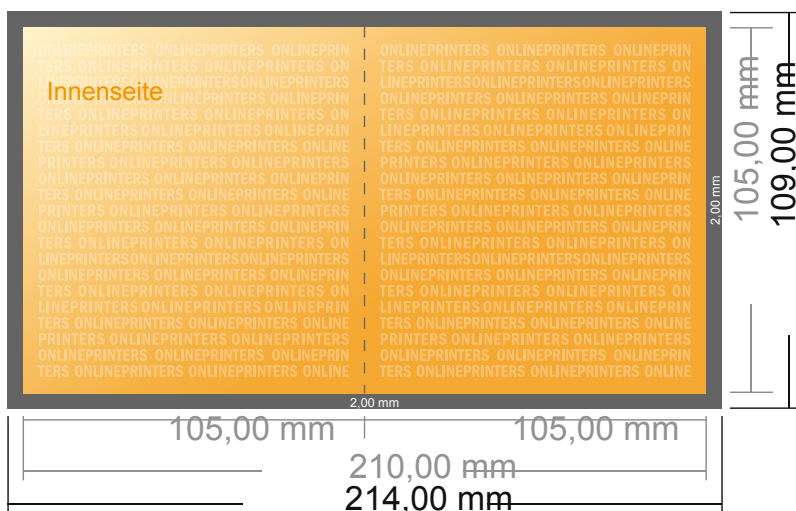

Klappkarten Hochformat

A6-Quadrat • 1-Bruch-Falz • 4 Seiten

- **Datenformat**
(inkl. 2,00 mm Beschnitt):
21,40 x 10,90 cm
- **Endformat (offen):**
21,00 x 10,50 cm
- **Endformat (geschlossen):**
10,50 x 10,50 cm
- **Sicherheitsabstand**
4 mm: Abstand der Texte/
Informationen zum Rand des
Endformats, dies verhindert
unerwünschten Anschnitt.

Bitte beachten Sie:

- Beschnittzugabe und Sicherheitsabstand wie angegeben anlegen.
- Hintergrundfarben, Bilder oder Grafiken bis an den Rand des Datenformates anlegen.
- Bei der Produktion können durch das Schneiden, Stanzen und Falzen Toleranzen auftreten.
- Diese Skizze ist nicht maßstabsgetreu.
- Druckdatenhinweise finden Sie unter dem Menüpunkt "Druckdaten" auf www.diedruckerei.de