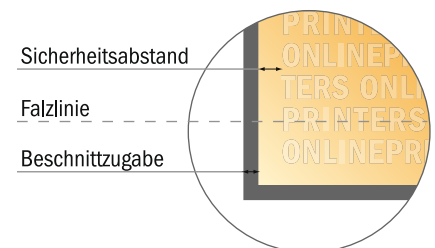

Klappkarten Hochformat

A6-Quadrat • 1-Bruch-Falz • 4 Seiten

- **Datenformat**
(inkl. 2,00 mm Beschnitt):
21,40 x 10,90 cm
- **Endformat (offen):**
21,00 x 10,50 cm
- **Endformat (geschlossen):**
10,50 x 10,50 cm
- **Sicherheitsabstand**
4 mm: Abstand der Texte/
Informationen zum Rand des
Endformats, dies verhindert
unerwünschten Anschnitt.

Bitte beachten Sie:

- Beschnittzugabe und Sicherheitsabstand wie angegeben anlegen.
- Hintergrundfarben, Bilder oder Grafiken bis an den Rand des Datenformates anlegen.
- Bei der Produktion können durch das Schneiden, Stanzen und Falzen Toleranzen auftreten.
- Diese Skizze ist nicht maßstabsgetreu.
- Druckdatenhinweise finden Sie unter dem Menüpunkt "Druckdaten" auf www.diedruckerei.de