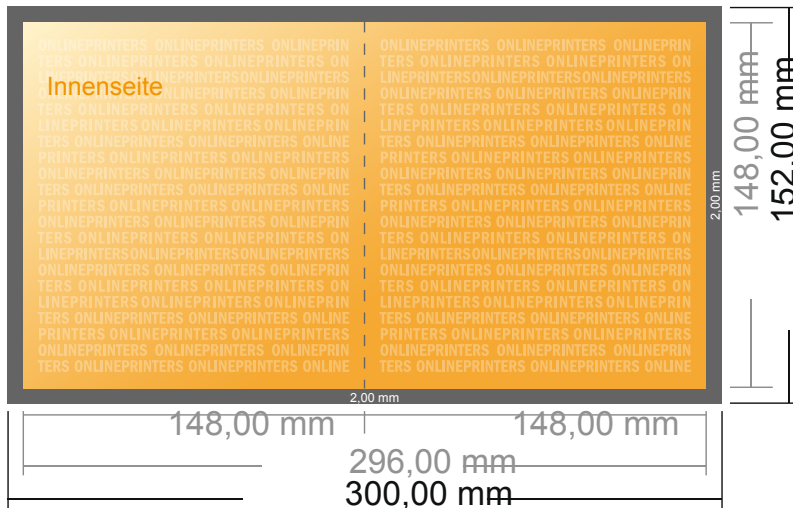

Klappkarten Hochformat

A5-Quadrat • 1-Bruch-Falz • 4 Seiten

- **Datenformat**
(inkl. 2,00 mm Beschnitt):
30,00 x 15,20 cm
- **Endformat (offen):**
29,60 x 14,80 cm
- **Endformat (geschlossen):**
14,80 x 14,80 cm
- **Sicherheitsabstand**
4 mm: Abstand der Texte/
Informationen zum Rand des
Endformats, dies verhindert
unerwünschten Anschnitt.

Bitte beachten Sie:

- Beschnittzugabe und Sicherheitsabstand wie angegeben anlegen.
- Hintergrundfarben, Bilder oder Grafiken bis an den Rand des Datenformates anlegen.
- Bei der Produktion können durch das Schneiden, Stanzen und Falzen Toleranzen auftreten.
- Diese Skizze ist nicht maßstabsgetreu.
- Druckdatenhinweise finden Sie unter dem Menüpunkt "Druckdaten" auf www.diedruckerei.de