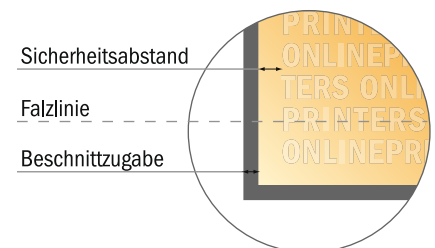

Klappkarten Hochformat

A5-Quadrat • 1-Bruch-Falz • 4 Seiten

- **Datenformat**
(inkl. 2,00 mm Beschnitt):
30,00 x 15,20 cm
- **Endformat (offen):**
29,60 x 14,80 cm
- **Endformat (geschlossen):**
14,80 x 14,80 cm
- **Sicherheitsabstand**
4 mm: Abstand der Texte/
Informationen zum Rand des
Endformats, dies verhindert
unerwünschten Anschnitt.

Bitte beachten Sie:

- Beschnittzugabe und Sicherheitsabstand wie angegeben anlegen.
- Hintergrundfarben, Bilder oder Grafiken bis an den Rand des Datenformates anlegen.
- Bei der Produktion können durch das Schneiden, Stanzen und Falzen Toleranzen auftreten.
- Diese Skizze ist nicht maßstabsgetreu.
- Druckdatenhinweise finden Sie unter dem Menüpunkt "Druckdaten" auf www.diedruckerei.de