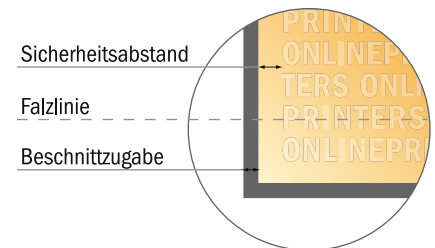

Bitte beachten Sie:

- Beschnittzugabe und Sicherheitsabstand wie angegeben anlegen.
- Hintergrundfarben, Bilder oder Grafiken bis an den Rand des Datenformates anlegen.
- Bei der Produktion können durch das Schneiden, Stanzen und Falzen Toleranzen auftreten.
- Diese Skizze ist nicht maßstabsgetreu.
- Druckdatenhinweise finden Sie unter dem Menüpunkt "Druckdaten" auf www.diedruckerei.de

Klappkarten Hochformat

A5-Quadrat • 1-Bruch-Falz • 4 Seiten

- **Datenformat**
(inkl. 2,00 mm Beschnitt):
30,00 x 15,20 cm
- **Endformat (offen):**
29,60 x 14,80 cm
- **Endformat (geschlossen):**
14,80 x 14,80 cm
- **Sicherheitsabstand**
4 mm: Abstand der Texte/
Informationen zum Rand des
Endformats, dies verhindert
unerwünschten Anschnitt.