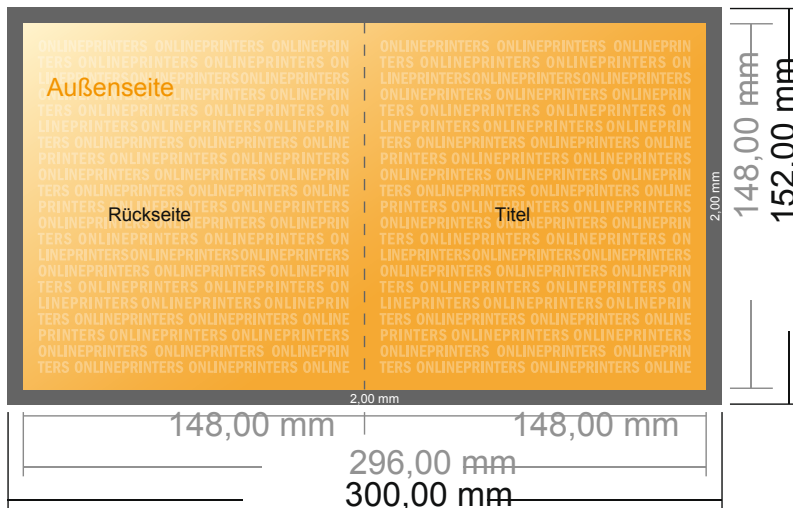

Klappkarten Hochformat

A5-Quadrat • 1-Bruch-Falz • 4 Seiten

- **Datenformat**
(inkl. 2,00 mm Beschnitt):
30,00 x 15,20 cm
- **Endformat (offen):**
29,60 x 14,80 cm
- **Endformat (geschlossen):**
14,80 x 14,80 cm
- **Sicherheitsabstand**
4 mm: Abstand der Texte/
Informationen zum Rand des
Endformats, dies verhindert
unerwünschten Anschnitt.

Bitte beachten Sie:

- Beschnittzugabe und Sicherheitsabstand wie angegeben anlegen.
- Hintergrundfarben, Bilder oder Grafiken bis an den Rand des Datenformates anlegen.
- Bei der Produktion können durch das Schneiden, Stanzen und Falzen Toleranzen auftreten.
- Diese Skizze ist nicht maßstabsgetreu.
- Druckdatenhinweise finden Sie unter dem Menüpunkt "Druckdaten" auf www.diedruckerei.de