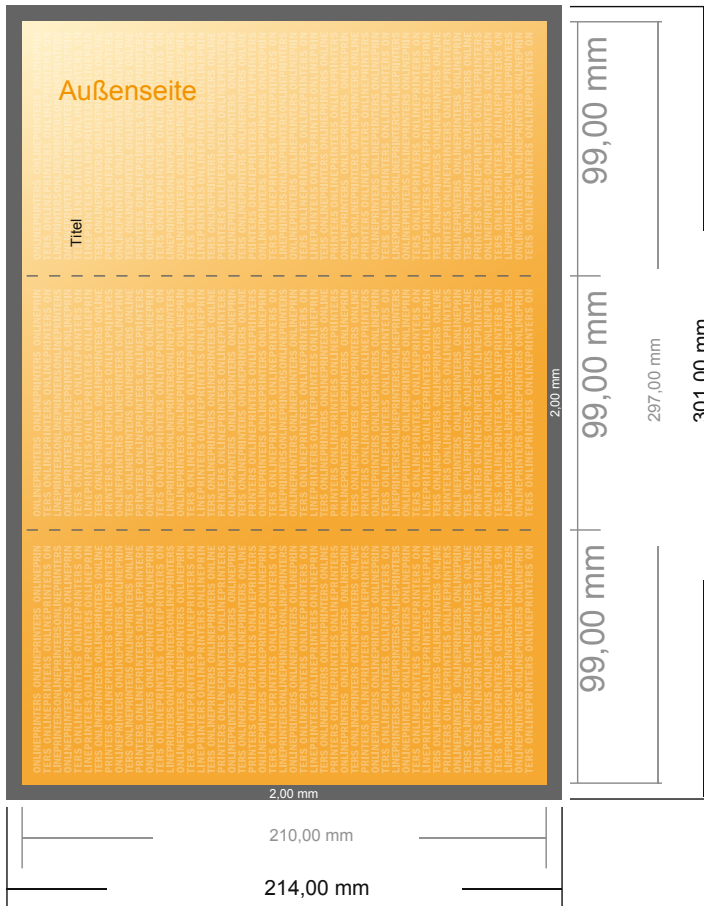

Klappkarten Hochformat

DIN-Lang • Zickzackfalz • 6 Seiten

- **Datenformat**
(inkl. 2,00 mm Beschnitt):
30,10 x 21,40 cm
- **Endformat (offen):**
29,70 x 21,00 cm
- **Endformat (geschlossen):**
9,90 x 21,00 cm
- **Sicherheitsabstand**
4 mm: Abstand der Texte/
Informationen zum Rand des
Endformats, dies verhindert
unerwünschten Anschnitt.

Bitte beachten Sie:

- Beschnittzugabe und Sicherheitsabstand wie angegeben anlegen.
- Hintergrundfarben, Bilder oder Grafiken bis an den Rand des Datenformates anlegen.
- Bei der Produktion können durch das Schneiden, Stanzen und Falzen Toleranzen auftreten.
- Diese Skizze ist nicht maßstabsgetreu.
- Druckdatenhinweise finden Sie unter dem Menüpunkt "Druckdaten" auf www.diedruckerei.de