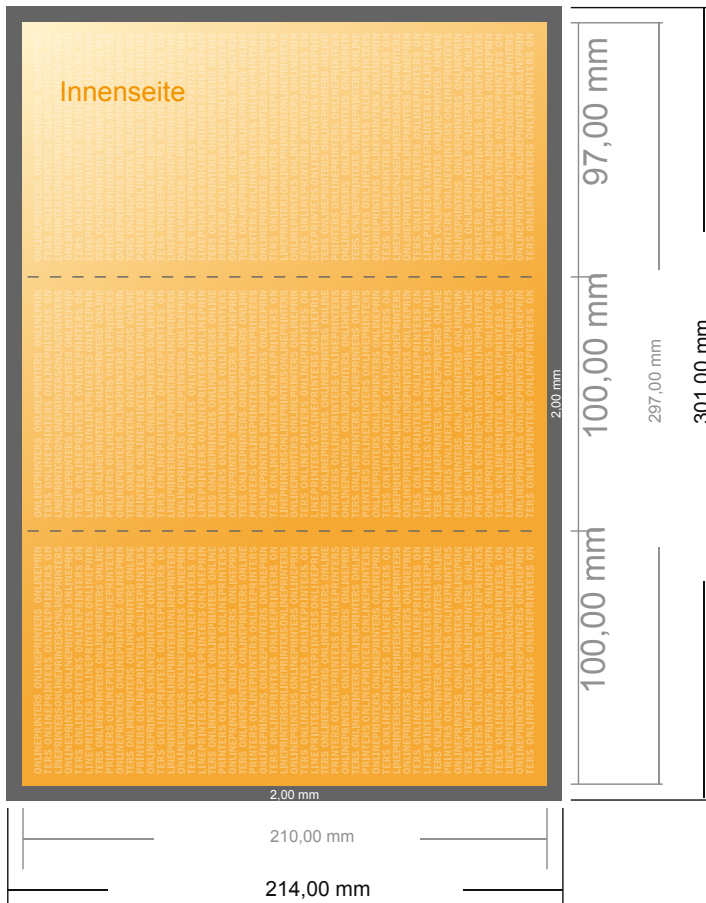

Klappkarten Hochformat

DIN-Lang • Wickelfalz • 6 Seiten

- **Datenformat**
(inkl. 2,00 mm Beschnitt):
30,10 x 21,40 cm
- **Endformat (offen):**
29,70 x 21,00 cm
- **Endformat (geschlossen):**
10,00 x 21,00 cm
- **Sicherheitsabstand**
4 mm: Abstand der Texte/
Informationen zum Rand des
Endformats, dies verhindert
unerwünschten Anschnitt.

Bitte beachten Sie:

- Beschnittzugabe und Sicherheitsabstand wie angegeben anlegen.
- Hintergrundfarben, Bilder oder Grafiken bis an den Rand des Datenformates anlegen.
- Bei der Produktion können durch das Schneiden, Stanzen und Falzen Toleranzen auftreten.
- Diese Skizze ist nicht maßstabsgetreu.
- Druckdatenhinweise finden Sie unter dem Menüpunkt "Druckdaten" auf www.diedruckerei.de