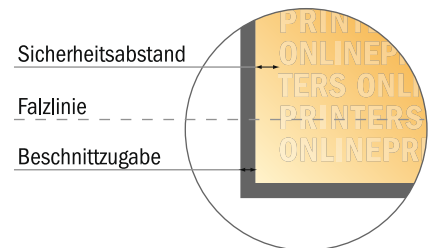

Bitte beachten Sie:

- Beschnittzugabe und Sicherheitsabstand wie angegeben anlegen.
- Hintergrundfarben, Bilder oder Grafiken bis an den Rand des Datenformates anlegen.
- Bei der Produktion können durch das Schneiden, Stanzen und Falzen Toleranzen auftreten.
- Diese Skizze ist nicht maßstabsgetreu.
- Druckdatenhinweise finden Sie unter dem Menüpunkt "Druckdaten" auf www.diedruckerei.de

Klappkarten Hochformat

DIN-Lang • Wickelfalz • 6 Seiten

- **Datenformat**
(inkl. 2,00 mm Beschnitt):
30,10 x 21,40 cm
- **Endformat (offen):**
29,70 x 21,00 cm
- **Endformat (geschlossen):**
10,00 x 21,00 cm
- **Sicherheitsabstand**
4 mm: Abstand der Texte/
Informationen zum Rand des
Endformats, dies verhindert
unerwünschten Anschnitt.