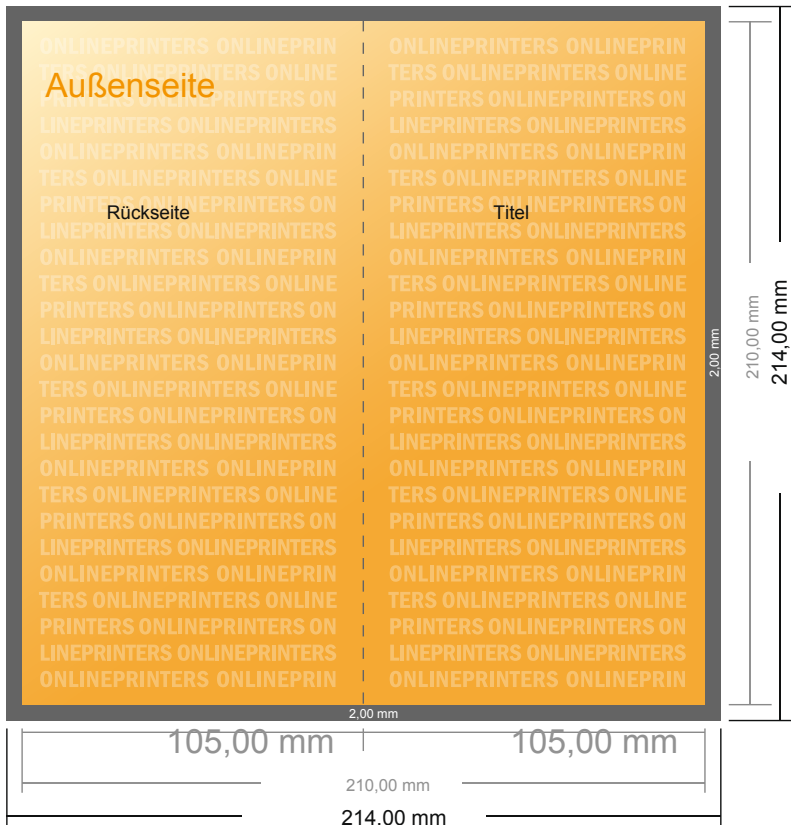

Klappkarten Hochformat

DIN-Lang • 1-Bruch-Falz • 4 Seiten

- **Datenformat**
(inkl. 2,00 mm Beschnitt):
21,40 x 21,40 cm
- **Endformat (offen):**
21,00 x 21,00 cm
- **Endformat (geschlossen):**
10,50 x 21,00 cm
- **Sicherheitsabstand**
4 mm: Abstand der Texte/
Informationen zum Rand des
Endformats, dies verhindert
unerwünschten Anschnitt.

Bitte beachten Sie:

- Beschnittzugabe und Sicherheitsabstand wie angegeben anlegen.
- Hintergrundfarben, Bilder oder Grafiken bis an den Rand des Datenformates anlegen.
- Bei der Produktion können durch das Schneiden, Stanzen und Falzen Toleranzen auftreten.
- Diese Skizze ist nicht maßstabsgetreu.
- Druckdatenhinweise finden Sie unter dem Menüpunkt "Druckdaten" auf www.diedruckerei.de