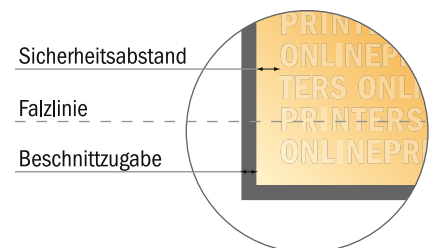

Klappkarten Hochformat

DIN-Lang • 1-Bruch-Falz • 4 Seiten

- **Datenformat**
(inkl. 2,00 mm Beschnitt):
21,40 x 21,40 cm
- **Endformat (offen):**
21,00 x 21,00 cm
- **Endformat (geschlossen):**
10,50 x 21,00 cm
- **Sicherheitsabstand**
4 mm: Abstand der Texte/
Informationen zum Rand des
Endformats, dies verhindert
unerwünschten Anschnitt.

Bitte beachten Sie:

- Beschnittzugabe und Sicherheitsabstand wie angegeben anlegen.
- Hintergrundfarben, Bilder oder Grafiken bis an den Rand des Datenformates anlegen.
- Bei der Produktion können durch das Schneiden, Stanzen und Falzen Toleranzen auftreten.
- Diese Skizze ist nicht maßstabsgetreu.
- Druckdatenhinweise finden Sie unter dem Menüpunkt "Druckdaten" auf www.diedruckerei.de