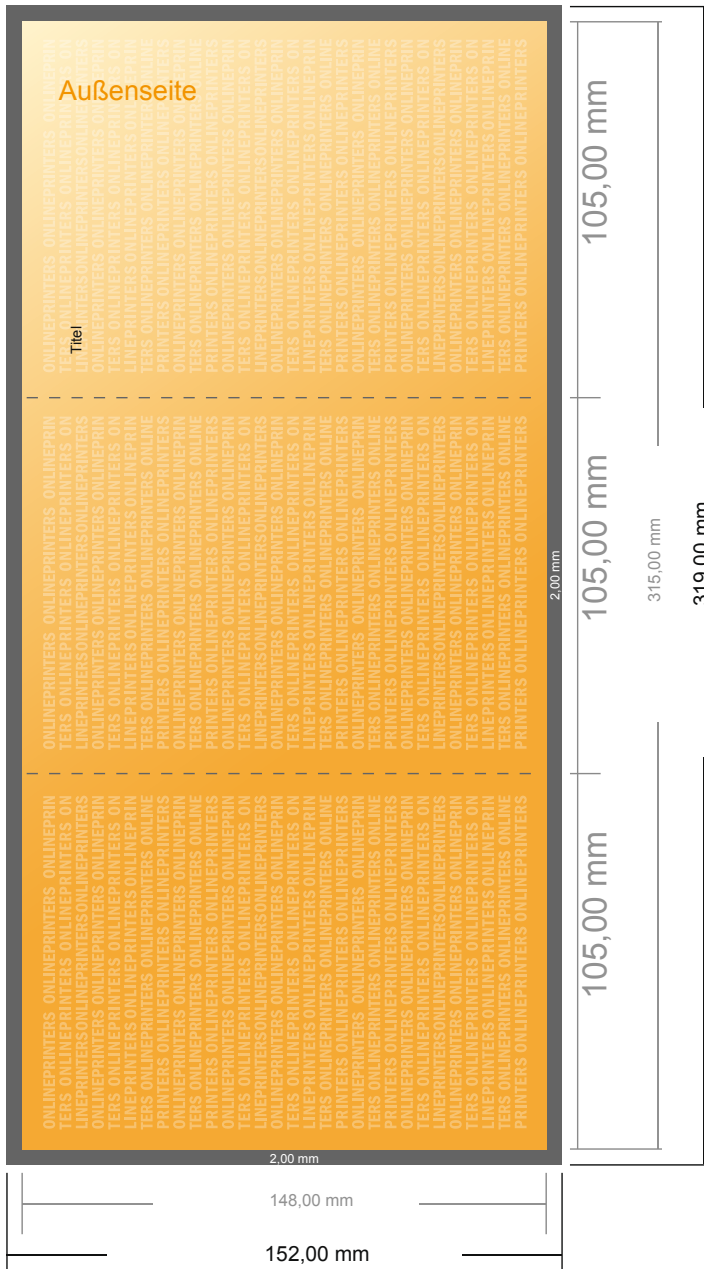

Klappkarten Hochformat

DIN-A6 • Zickzackfalz • 6 Seiten

- **Datenformat**
(inkl. 2,00 mm Beschnitt):
31,90 x 15,20 cm
- **Endformat (offen):**
31,50 x 14,80 cm
- **Endformat (geschlossen):**
10,50 x 14,80 cm
- **Sicherheitsabstand**
4 mm: Abstand der Texte/
Informationen zum Rand des
Endformats, dies verhindert
unerwünschten Anschnitt.

Bitte beachten Sie:

- Beschnittzugabe und Sicherheitsabstand wie angegeben anlegen.
- Hintergrundfarben, Bilder oder Grafiken bis an den Rand des Datenformates anlegen.
- Bei der Produktion können durch das Schneiden, Stanzen und Falzen Toleranzen auftreten.
- Diese Skizze ist nicht maßstabsgetreu.
- Druckdatenhinweise finden Sie unter dem Menüpunkt "Druckdaten" auf www.diedruckerei.de