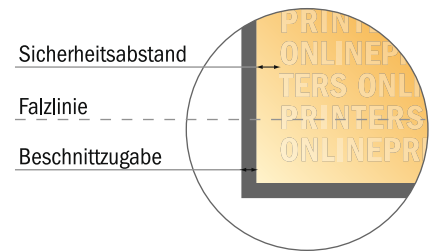

Klappkarten Hochformat

DIN-A6 • Zickzackfalz • 6 Seiten

- **Datenformat**
(inkl. 2,00 mm Beschnitt):
31,90 x 15,20 cm
- **Endformat (offen):**
31,50 x 14,80 cm
- **Endformat (geschlossen):**
10,50 x 14,80 cm
- **Sicherheitsabstand**
4 mm: Abstand der Texte/
Informationen zum Rand des
Endformats, dies verhindert
unerwünschten Anschnitt.

Bitte beachten Sie:

- Beschnittzugabe und Sicherheitsabstand wie angegeben anlegen.
- Hintergrundfarben, Bilder oder Grafiken bis an den Rand des Datenformates anlegen.
- Bei der Produktion können durch das Schneiden, Stanzen und Falzen Toleranzen auftreten.
- Diese Skizze ist nicht maßstabsgetreu.
- Druckdatenhinweise finden Sie unter dem Menüpunkt "Druckdaten" auf www.diedruckerei.de