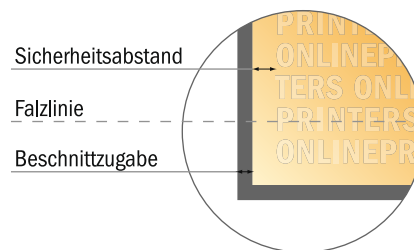

Bitte beachten Sie:

- Beschnittzugabe und Sicherheitsabstand wie angegeben anlegen.
- Hintergrundfarben, Bilder oder Grafiken bis an den Rand des Datenformates anlegen.
- Bei der Produktion können durch das Schneiden, Stanzen und Falzen Toleranzen auftreten.
- Diese Skizze ist nicht maßstabsgetreu.
- Druckdatenhinweise finden Sie unter dem Menüpunkt "Druckdaten" auf www.diedruckerei.de

Klappkarten Hochformat

DIN-A6 • Zickzackfalz • 6 Seiten

- **Datenformat**
(inkl. 2,00 mm Beschnitt):
31,90 x 15,20 cm
- **Endformat (offen):**
31,50 x 14,80 cm
- **Endformat (geschlossen):**
10,50 x 14,80 cm
- **Sicherheitsabstand**
4 mm: Abstand der Texte/
Informationen zum Rand des
Endformats, dies verhindert
unerwünschten Anschnitt.