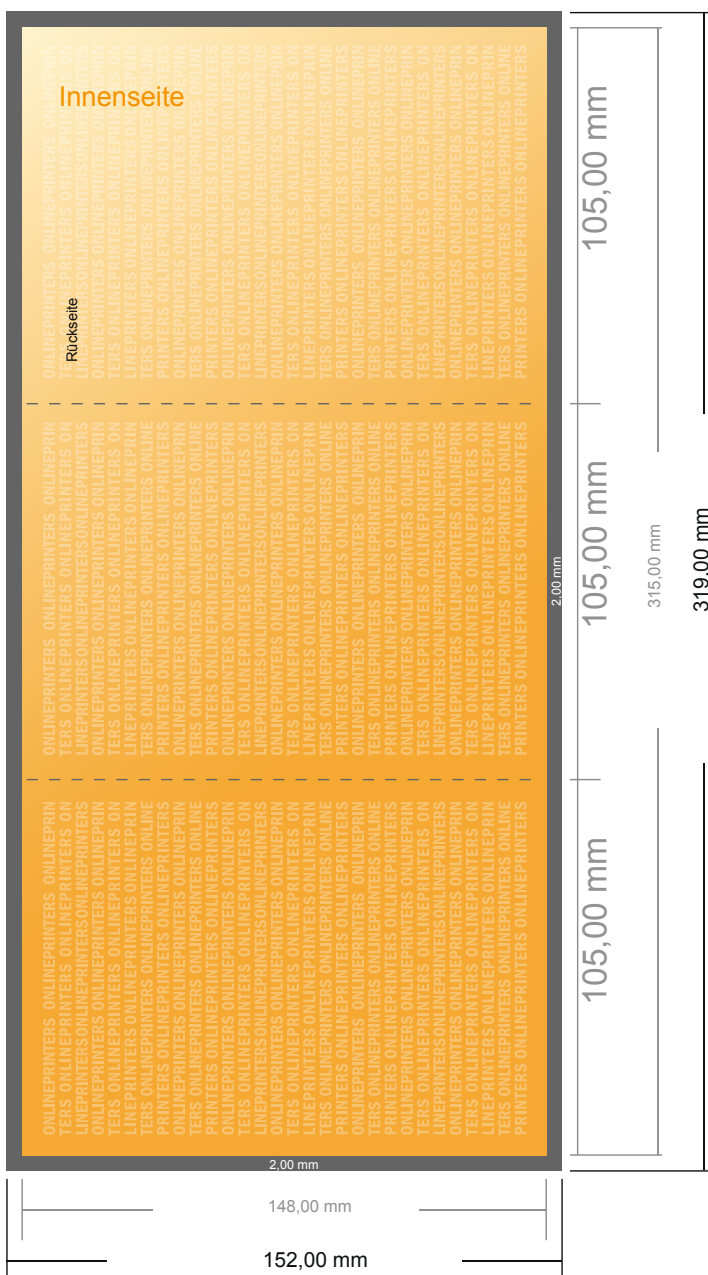

Klappkarten Hochformat

DIN-A6 • Zickzackfalz • 6 Seiten

- **Datenformat**
(inkl. 2,00 mm Beschnitt):
31,90 x 15,20 cm
- **Endformat (offen):**
31,50 x 14,80 cm
- **Endformat (geschlossen):**
10,50 x 14,80 cm
- **Sicherheitsabstand**
4 mm: Abstand der Texte/
Informationen zum Rand des
Endformats, dies verhindert
unerwünschten Anschnitt.

Bitte beachten Sie:

- Beschnittzugabe und Sicherheitsabstand wie angegeben anlegen.
- Hintergrundfarben, Bilder oder Grafiken bis an den Rand des Datenformates anlegen.
- Bei der Produktion können durch das Schneiden, Stanzen und Falzen Toleranzen auftreten.
- Diese Skizze ist nicht maßstabsgetreu.
- Druckdatenhinweise finden Sie unter dem Menüpunkt "Druckdaten" auf www.diedruckerei.de