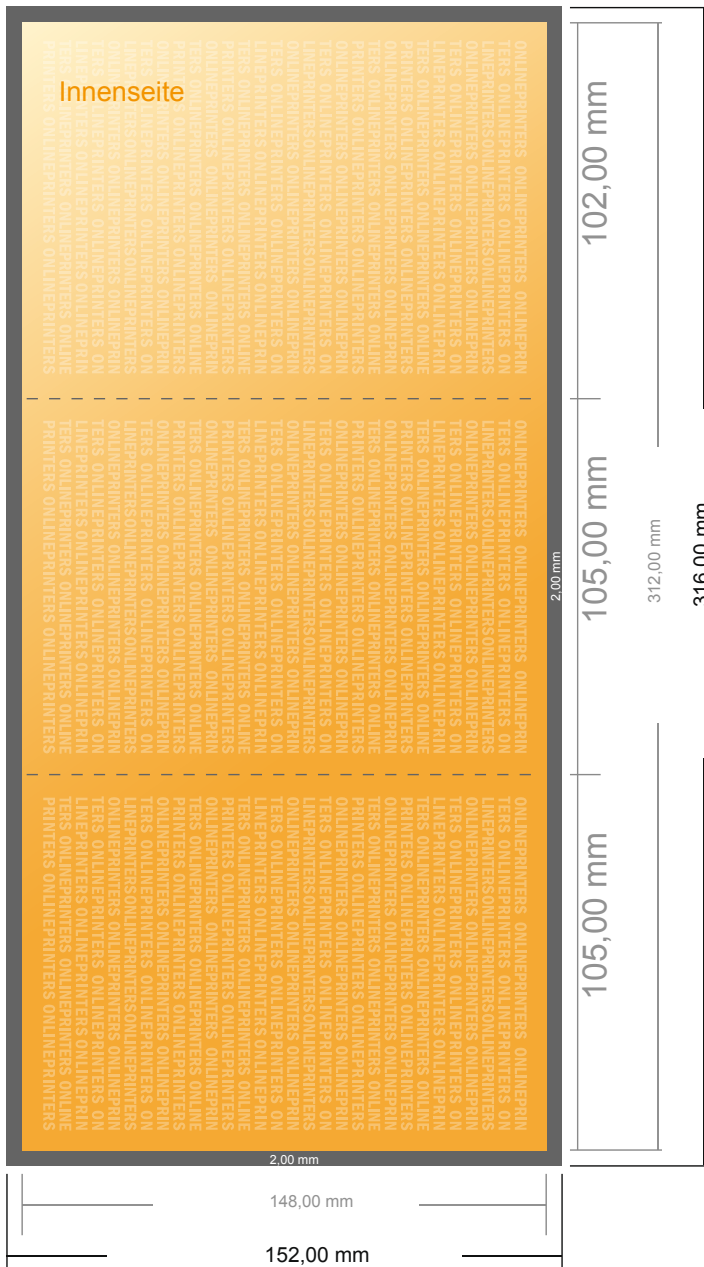

Klappkarten Hochformat

DIN-A6 • Wickelfalz • 6 Seiten

- **Datenformat**
(inkl. 2,00 mm Beschnitt):
31,60 x 15,20 cm
- **Endformat (offen):**
31,20 x 14,80 cm
- **Endformat (geschlossen):**
10,50 x 14,80 cm
- **Sicherheitsabstand**
4 mm: Abstand der Texte/
Informationen zum Rand des
Endformats, dies verhindert
unerwünschten Anschnitt.

Bitte beachten Sie:

- Beschnittzugabe und Sicherheitsabstand wie angegeben anlegen.
- Hintergrundfarben, Bilder oder Grafiken bis an den Rand des Datenformates anlegen.
- Bei der Produktion können durch das Schneiden, Stanzen und Falzen Toleranzen auftreten.
- Diese Skizze ist nicht maßstabsgetreu.
- Druckdatenhinweise finden Sie unter dem Menüpunkt "Druckdaten" auf www.diedruckerei.de