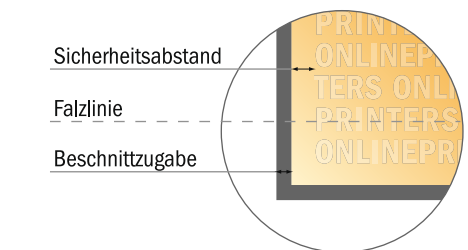

Bitte beachten Sie:

- Beschnittzugabe und Sicherheitsabstand wie angegeben anlegen.
- Hintergrundfarben, Bilder oder Grafiken bis an den Rand des Datenformates anlegen.
- Bei der Produktion können durch das Schneiden, Stanzen und Falzen Toleranzen auftreten.
- Diese Skizze ist nicht maßstabsgetreu.
- Druckdatenhinweise finden Sie unter dem Menüpunkt "Druckdaten" auf www.diedruckerei.de

Klappkarten Hochformat

DIN-A6 • Wickelfalz • 6 Seiten

- **Datenformat**
(inkl. 2,00 mm Beschnitt):
31,60 x 15,20 cm
- **Endformat (offen):**
31,20 x 14,80 cm
- **Endformat (geschlossen):**
10,50 x 14,80 cm
- **Sicherheitsabstand**
4 mm: Abstand der Texte/
Informationen zum Rand des
Endformats, dies verhindert
unerwünschten Anschnitt.