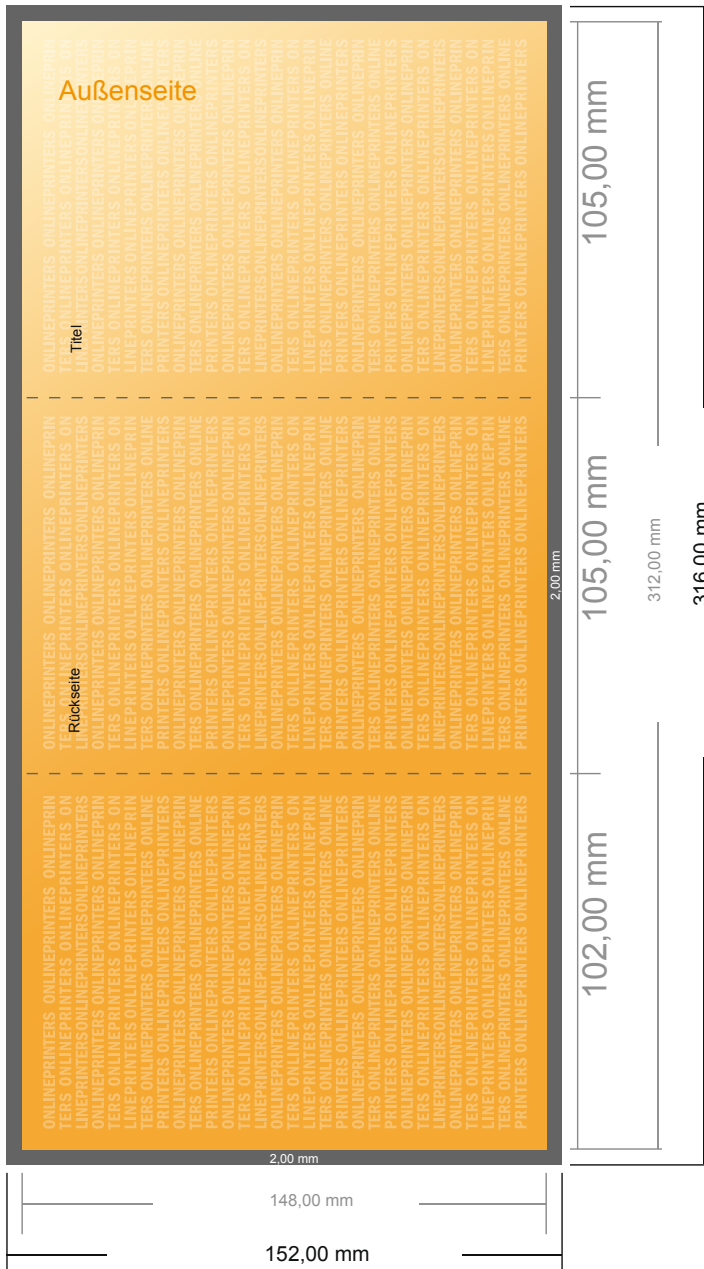

Klappkarten Hochformat

DIN-A6 • Wickelfalz • 6 Seiten

- **Datenformat**
(inkl. 2,00 mm Beschnitt):
31,60 x 15,20 cm
- **Endformat (offen):**
31,20 x 14,80 cm
- **Endformat (geschlossen):**
10,50 x 14,80 cm
- **Sicherheitsabstand**
4 mm: Abstand der Texte/
Informationen zum Rand des
Endformats, dies verhindert
unerwünschten Anschnitt.

Bitte beachten Sie:

- Beschnittzugabe und Sicherheitsabstand wie angegeben anlegen.
- Hintergrundfarben, Bilder oder Grafiken bis an den Rand des Datenformates anlegen.
- Bei der Produktion können durch das Schneiden, Stanzen und Falzen Toleranzen auftreten.
- Diese Skizze ist nicht maßstabsgetreu.
- Druckdatenhinweise finden Sie unter dem Menüpunkt "Druckdaten" auf www.diedruckerei.de