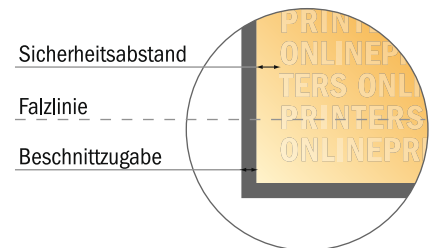

### Bitte beachten Sie:

- Beschnittzugabe und Sicherheitsabstand wie angegeben anlegen.
- Hintergrundfarben, Bilder oder Grafiken bis an den Rand des Datenformates anlegen.
- Bei der Produktion können durch das Schneiden, Stanzen und Falzen Toleranzen auftreten.
- Diese Skizze ist nicht maßstabsgetreu.
- Druckdatenhinweise finden Sie unter dem Menüpunkt "Druckdaten" auf [www.diedruckerei.de](http://www.diedruckerei.de)

## Klappkarten Hochformat

DIN-A6 • 1-Bruch-Falz • 4 Seiten

- **Datenformat**  
(inkl. 2,00 mm Beschnitt):  
21,40 x 15,20 cm
- **Endformat (offen):**  
21,00 x 14,80 cm
- **Endformat (geschlossen):**  
10,50 x 14,80 cm
- **Sicherheitsabstand**  
4 mm: Abstand der Texte/  
Informationen zum Rand des  
Endformats, dies verhindert  
unerwünschten Anschnitt.