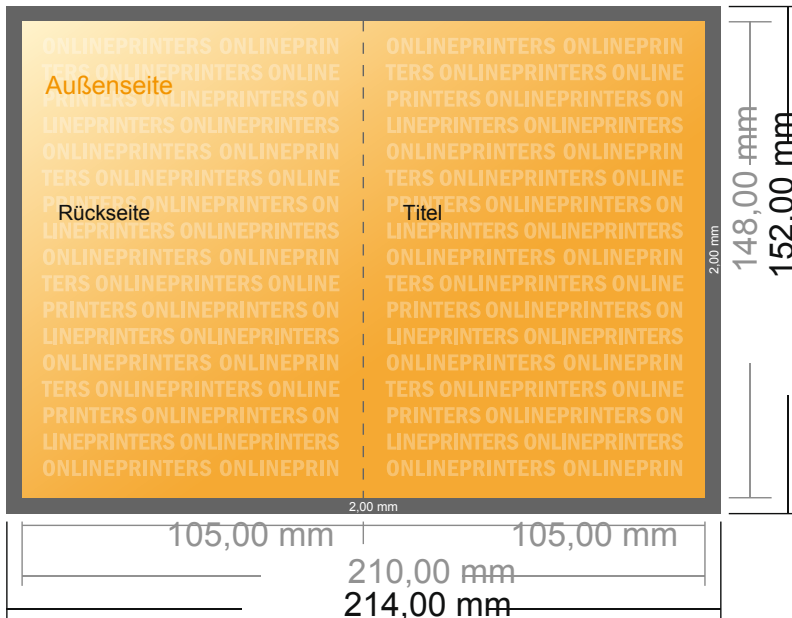

## Klappkarten Hochformat

DIN-A6 • 1-Bruch-Falz • 4 Seiten

- **Datenformat**  
(inkl. 2,00 mm Beschnitt):  
21,40 x 15,20 cm
- **Endformat (offen):**  
21,00 x 14,80 cm
- **Endformat (geschlossen):**  
10,50 x 14,80 cm
- **Sicherheitsabstand**  
4 mm: Abstand der Texte/  
Informationen zum Rand des  
Endformats, dies verhindert  
unerwünschten Anschnitt.

### Bitte beachten Sie:

- Beschnittzugabe und Sicherheitsabstand wie angegeben anlegen.
- Hintergrundfarben, Bilder oder Grafiken bis an den Rand des Datenformates anlegen.
- Bei der Produktion können durch das Schneiden, Stanzen und Falzen Toleranzen auftreten.
- Diese Skizze ist nicht maßstabsgetreu.
- Druckdatenhinweise finden Sie unter dem Menüpunkt "Druckdaten" auf [www.diedruckerei.de](http://www.diedruckerei.de)