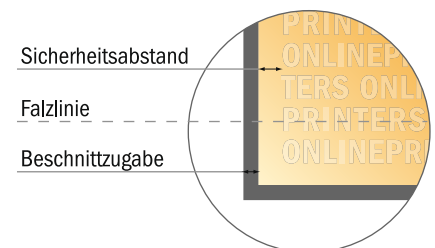

## Klappkarten Hochformat

DIN-A6 • 1-Bruch-Falz • 4 Seiten

- **Datenformat**  
(inkl. 2,00 mm Beschnitt):  
21,40 x 15,20 cm
- **Endformat (offen):**  
21,00 x 14,80 cm
- **Endformat (geschlossen):**  
10,50 x 14,80 cm
- **Sicherheitsabstand**  
4 mm: Abstand der Texte/  
Informationen zum Rand des  
Endformats, dies verhindert  
unerwünschten Anschnitt.

### Bitte beachten Sie:

- Beschnittzugabe und Sicherheitsabstand wie angegeben anlegen.
- Hintergrundfarben, Bilder oder Grafiken bis an den Rand des Datenformates anlegen.
- Bei der Produktion können durch das Schneiden, Stanzen und Falzen Toleranzen auftreten.
- Diese Skizze ist nicht maßstabsgetreu.
- Druckdatenhinweise finden Sie unter dem Menüpunkt "Druckdaten" auf [www.diedruckerei.de](http://www.diedruckerei.de)