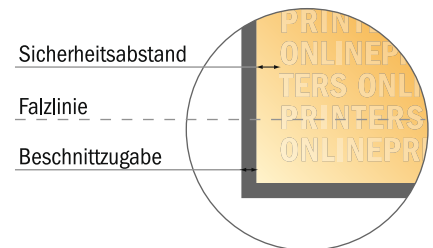

Bitte beachten Sie:

- Beschnittzugabe und Sicherheitsabstand wie angegeben anlegen.
- Hintergrundfarben, Bilder oder Grafiken bis an den Rand des Datenformates anlegen.
- Bei der Produktion können durch das Schneiden, Stanzen und Falzen Toleranzen auftreten.
- Diese Skizze ist nicht maßstabsgetreu.
- Druckdatenhinweise finden Sie unter dem Menüpunkt "Druckdaten" auf www.diedruckerei.de

Klappkarten Querformat

DIN-Long • 1-Bruch-Falz • 4 Seiten

- **Datenformat**
(inkl. 2,00 mm Beschnitt):
42,40 x 10,90 cm
- **Endformat (offen):**
42,00 x 10,50 cm
- **Endformat (geschlossen):**
21,00 x 10,50 cm
- **Sicherheitsabstand**
4 mm: Abstand der Texte/
Informationen zum Rand des
Endformats, dies verhindert
unerwünschten Anschnitt.