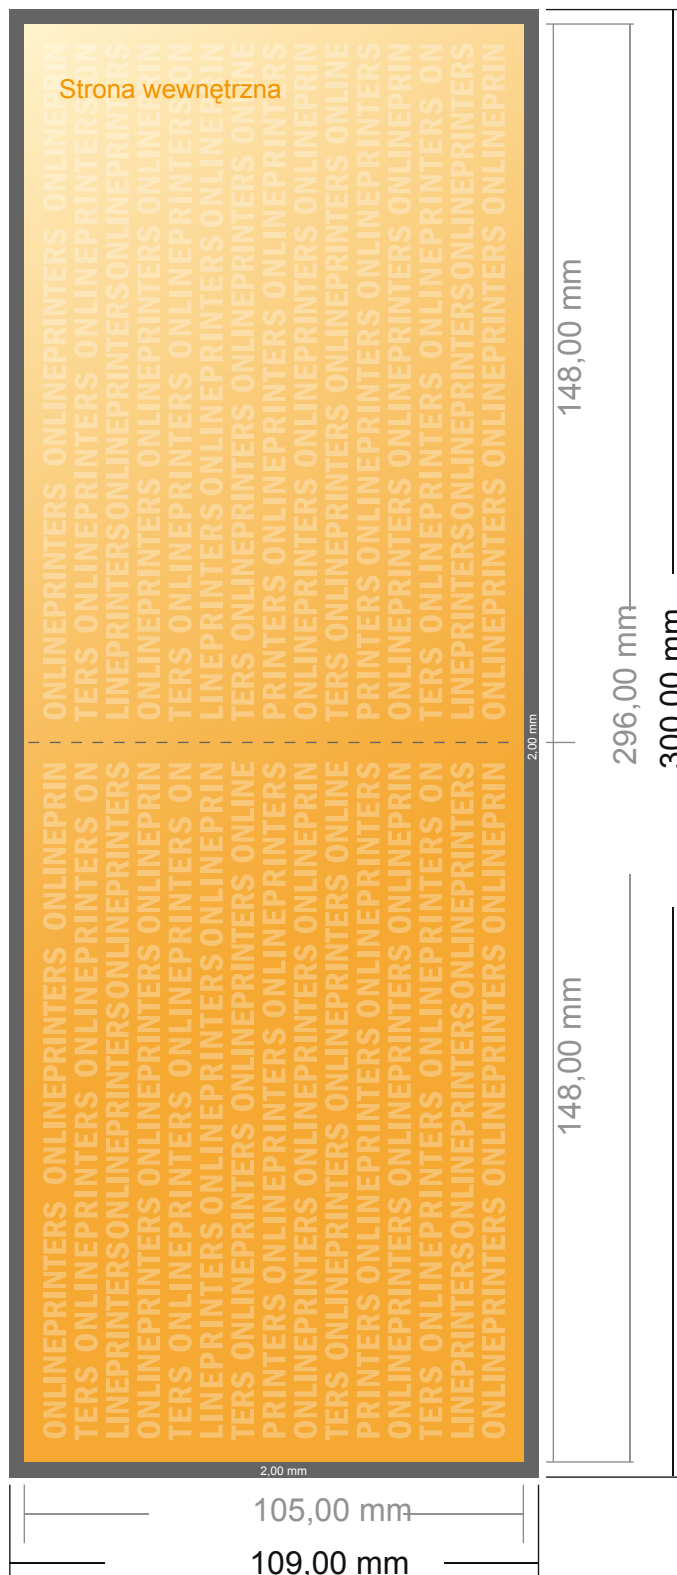

Kartki składane format poziomy

DIN-A6 • Pojedynczy łam i składanie • 4 Strony

- Format danych (wraz z 2,00 mm spadem): 30,00 x 10,90 cm
- Format końcowy (otwarty): 29,60 x 10,50 cm
- Format końcowy (zamknięty): 14,80 x 10,50 cm
- Odstęp bezpieczeństwa**
4 mm: Odstęp tekstu/informacji od krawędzi formatu końcowego, zapobiega to obcięciu tekstu.

Zwróć uwagę:

- Ustaw jak podano dodatek na spad i odstęp bezpieczeństwa.
- Ustaw kolory tła, zdjęcia lub grafiki aż do krawędzi formatu danych
- Podczas produkcji w wyniku docinania, wykrajania lub składania mogą wystąpić tolerancje.
- Szkic nie jest odwzorowany w skali.
- Wskazówki odnośnie danych do druku znajdziesz w menu "Dane do druku" na www.onlineprinters.pl

Zwróć uwagę:

- Ustaw jak podano dodatek na spadek i odstęp bezpieczeństwa.
- Ustaw kolory tła, zdjęcia lub grafiki aż do krawędzi formatu danych
- Podczas produkcji w wyniku docinania, wykrajania lub składania mogą wystąpić tolerancje.
- Szkic nie jest odwzorowany w skali.
- Wskazówki odnośnie danych do druku znajdziesz w menu "Dane do druku" na www.onlineprinters.pl