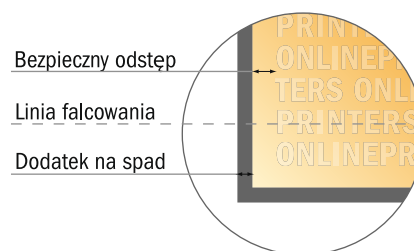

Kartki składane format poziomy

DIN-A6 • Pojedynczy łam i składanie • 4 Strony

- Format danych (wraz z 2,00 mm spadem): 30,00 x 10,90 cm
- Format końcowy (otwarty): 29,60 x 10,50 cm
- Format końcowy (zamknięty): 14,80 x 10,50 cm
- Odstęp bezpieczeństwa**
4 mm: Odstęp tekstu/informacji od krawędzi formatu końcowego, zapobiega to obcięciu tekstu.

Zwróć uwagę:

- Ustaw jak podano dodatek na spad i odstęp bezpieczeństwa.
- Ustaw kolory tła, zdjęcia lub grafiki aż do krawędzi formatu danych
- Podczas produkcji w wyniku docinania, wykrajania lub składania mogą wystąpić tolerancje.
- Szkic nie jest odwzorowany w skali.
- Wskazówki odnośnie danych do druku znajdziesz w menu "Dane do druku" na www.onlineprinters.pl