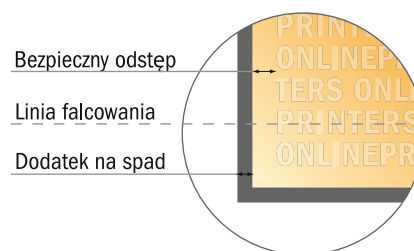

Kartki składane format poziomy

DIN-A6 • Pojedynczy łam i składanie • 4 Strony

- Format danych (wraz z 2,00 mm spadem): 30,00 x 10,90 cm
- Format końcowy (otwarty): 29,60 x 10,50 cm
- Format końcowy (zamknięty): 14,80 x 10,50 cm
- Odstęp bezpieczeństwa**
4 mm: Odstęp tekstu/informacji od krawędzi formatu końcowego, zapobiega to obcięciu tekstu.

Zwróć uwagę:

- Ustaw jak podano dodatek na spad i odstęp bezpieczeństwa.
- Ustaw kolory tła, zdjęcia lub grafiki aż do krawędzi formatu danych
- Podczas produkcji w wyniku docinania, wykrajania lub składania mogą wystąpić tolerancje.
- Szkic nie jest odwzorowany w skali.
- Wskazówki odnośnie danych do druku znajdziesz w menu "Dane do druku" na www.onlineprinters.pl

Zwróć uwagę:

- Ustaw jak podano dodatek na spadek i odstęp bezpieczeństwa.
- Ustaw kolory tła, zdjęcia lub grafiki aż do krawędzi formatu danych
- Podczas produkcji w wyniku docinania, wykrajania lub składania mogą wystąpić tolerancje.
- Szkic nie jest odwzorowany w skali.
- Wskazówki odnośnie danych do druku znajdziesz w menu "Dane do druku" na www.onlineprinters.pl