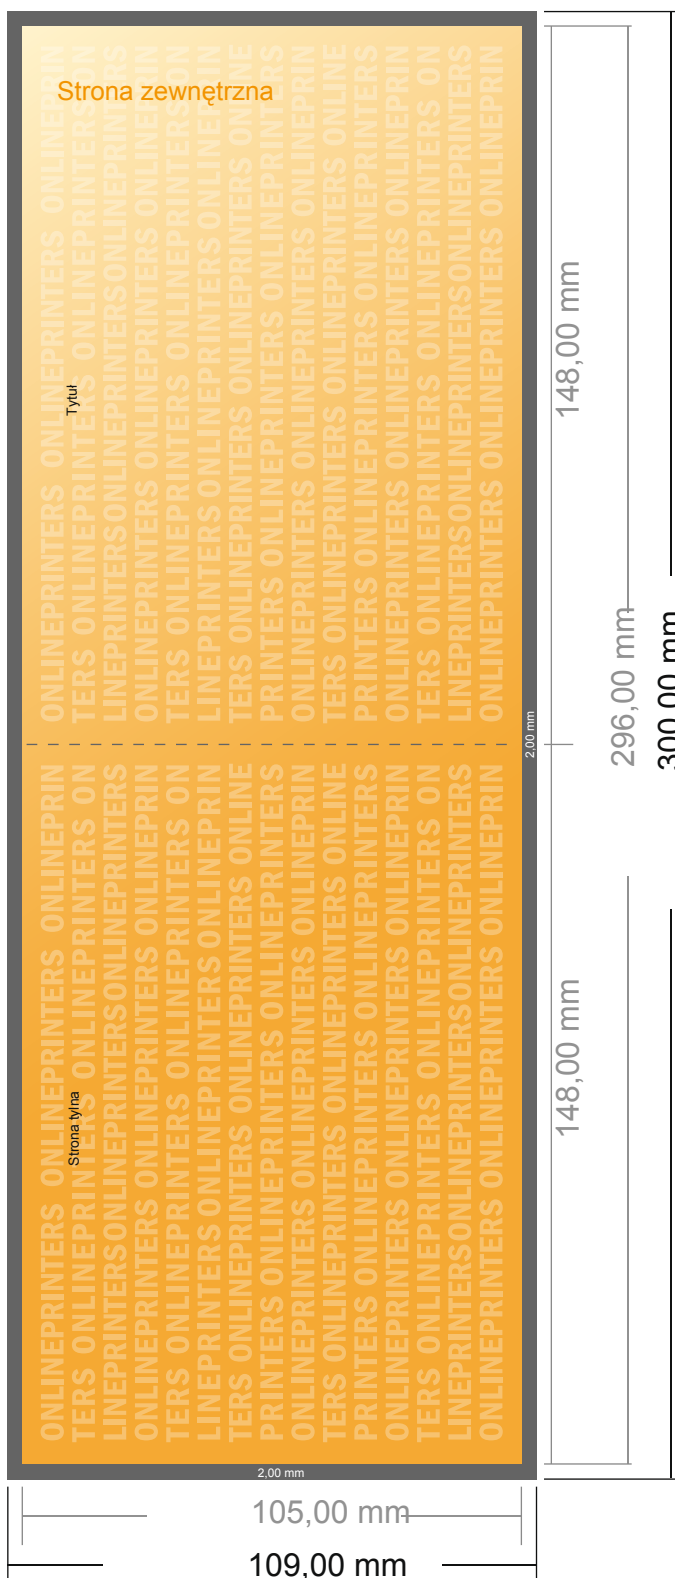

Kartki składane format poziomy

DIN-A6 • Pojedynczy łam i składanie • 4 Strony

- Format danych (wraz z 2,00 mm spadem): 30,00 x 10,90 cm
- Format końcowy (otwarty): 29,60 x 10,50 cm
- Format końcowy (zamknięty): 14,80 x 10,50 cm
- Odstęp bezpieczeństwa**
4 mm: Odstęp tekstu/informacji od krawędzi formatu końcowego, zapobiega to obcięciu tekstu.

Zwróć uwagę:

- Ustaw jak podano dodatek na spad i odstęp bezpieczeństwa.
- Ustaw kolory tła, zdjęcia lub grafiki aż do krawędzi formatu danych
- Podczas produkcji w wyniku docinania, wykrajania lub składania mogą wystąpić tolerancje.
- Szkic nie jest odwzorowany w skali.
- Wskazówki odnośnie danych do druku znajdziesz w menu "Dane do druku" na www.onlineprinters.pl

Zwróć uwagę:

- Ustaw jak podano dodatek na spadek i odstęp bezpieczeństwa.
- Ustaw kolory tła, zdjęcia lub grafiki aż do krawędzi formatu danych
- Podczas produkcji w wyniku docinania, wykrajania lub składania mogą wystąpić tolerancje.
- Szkic nie jest odwzorowany w skali.
- Wskazówki odnośnie danych do druku znajdziesz w menu "Dane do druku" na www.onlineprinters.pl