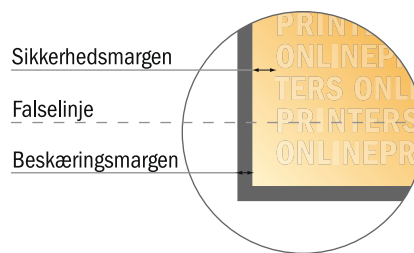

Foldekort, liggende format

A5 • Parallelfals (1 bukkelinje) • 4 sider

- **Dataformat**
(inkl. 2,00 mm tryk til kant):
42,40 x 15,20 cm
- **Beskåret størrelse (åben):**
42,00 x 14,80 cm
- **Beskåret størrelse (lukket):**
21,00 x 14,80 cm
- **Sikkerhedsmargen**
Med et mellemrum på 4 mm mellem teksten/oplysningerne og kanten af det beskårne format forhindres u hensigtsmæssig beskæring.

Bemærk:

- Sørg for at have en beskæringsmargin og en sikkerhedsmargen i henhold til vejledningen.
- Placer baggrundsgrafik, billeder eller grafik op til dataformatets kant.
- Tolerancer kan forekomme under produktionen på grund af beskærings-, stanse- og falseprocesserne.
- Denne skitse er ikke tegnet i korrekt målestoksforhold.
- Trykdata: Du finder vejledninger og skabeloner under menupunktet "Trykdata" på www.onlineprinters.dk