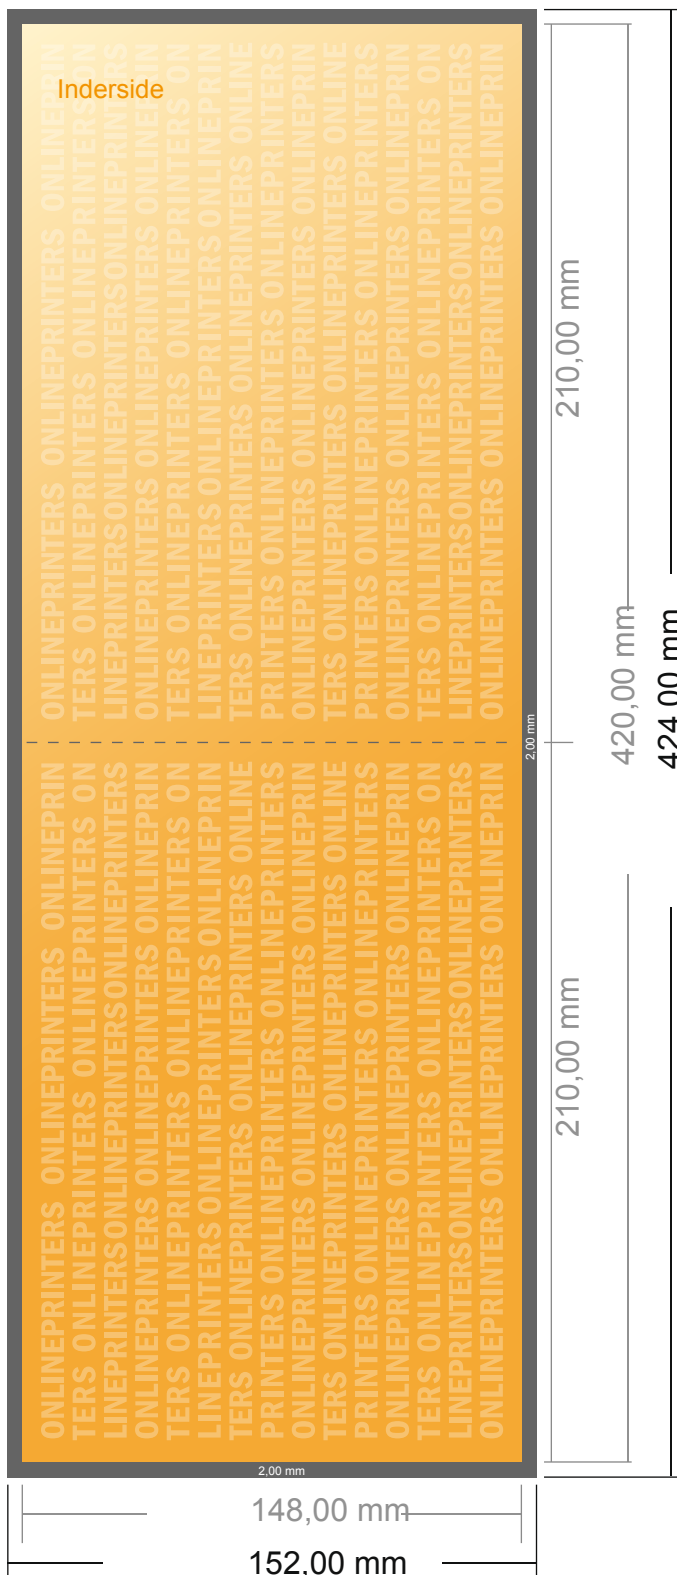

Foldekort, liggende format

A5 • Parallelfals (1 bukkelinje) • 4 sider

- **Dataformat**
(inkl. 2,00 mm tryk til kant):
42,40 x 15,20 cm
- **Beskåret størrelse (åben):**
42,00 x 14,80 cm
- **Beskåret størrelse (lukket):**
21,00 x 14,80 cm
- **Sikkerhedsmargen**
Med et mellemrum på 4 mm mellem teksten/oplysningerne og kanten af det beskårne format forhindres u hensigtsmæssig beskæring.

Bemærk:

- Sørg for at have en beskæringsmargin og en sikkerhedsmargen i henhold til vejledningen.
- Placer baggrundsgrafik, billeder eller grafik op til dataformatets kant.
- Tolerancer kan forekomme under produktionen på grund af beskærings-, stanse- og falseprocesserne.
- Denne skitse er ikke tegnet i korrekt målestoksforhold.
- Trykdata: Du finder vejledninger og skabeloner under menupunktet "Trykdata" på www.onlineprinters.dk

Bemærk:

- Sørg for at have en beskæringsmargen og en sikkerhedsmargen i henhold til vejledningen.
- Placer baggrundsgrafik, billeder eller grafik op til dataformatets kant.
- Tolerancer kan forekomme under produktionen på grund af beskærings-, stanse- og falseprocesserne.
- Denne skitse er ikke tegnet i korrekt målestoksforhold.
- Trykdata: Du finder vejledninger og skabeloner under menupunktet "Trykdata" på www.onlineprinters.dk