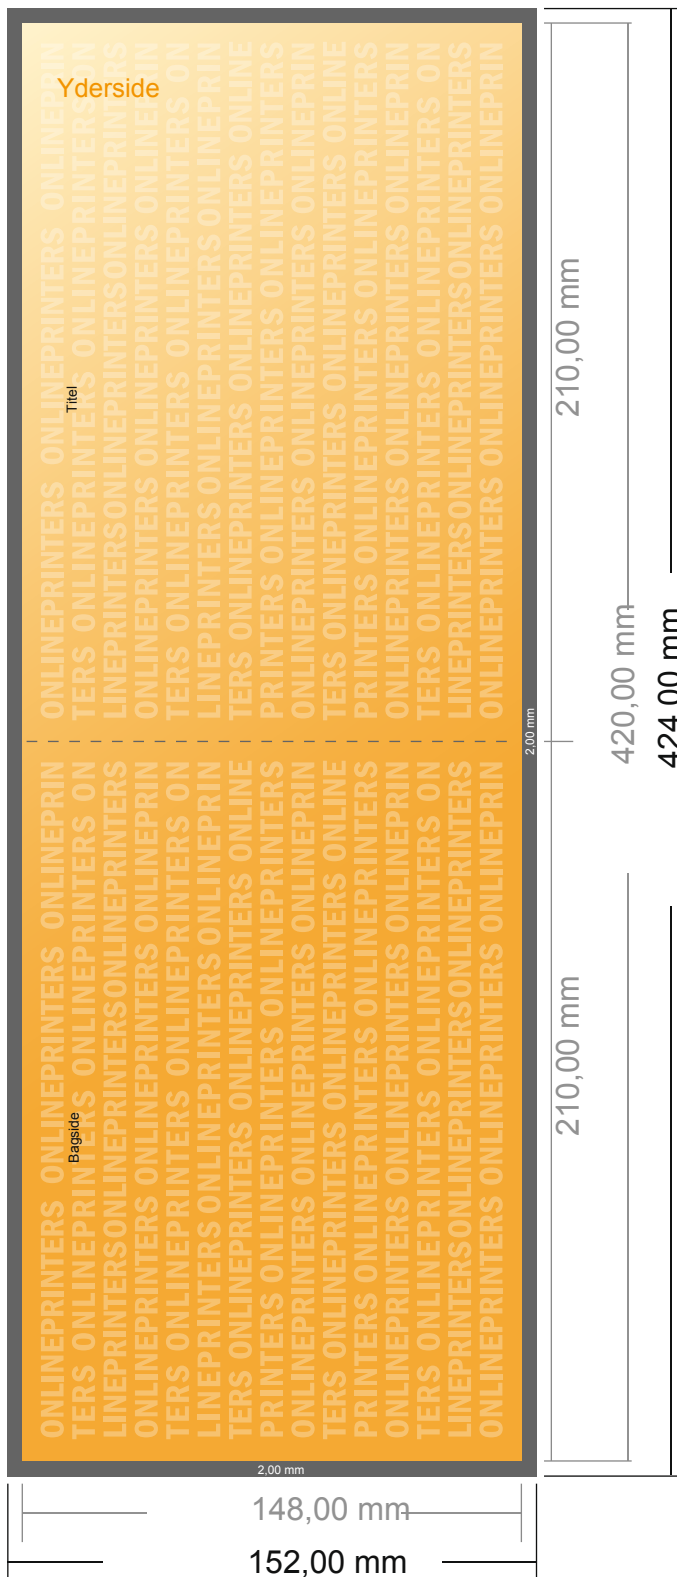

Foldekort, liggende format

A5 • Parallelfals (1 bukkelinje) • 4 sider

- **Dataformat**
(inkl. 2,00 mm tryk til kant):
42,40 x 15,20 cm
- **Beskåret størrelse (åben):**
42,00 x 14,80 cm
- **Beskåret størrelse (lukket):**
21,00 x 14,80 cm
- **Sikkerhedsmargen**
Med et mellemrum på 4 mm mellem teksten/oplysningerne og kanten af det beskårne format forhindres u hensigtsmæssig beskæring.

Bemærk:

- Sørg for at have en beskæringsmargin og en sikkerhedsmargen i henhold til vejledningen.
- Placer baggrundsgrafik, billeder eller grafik op til dataformatets kant.
- Tolerancer kan forekomme under produktionen på grund af beskærings-, stanse- og falseprocesserne.
- Denne skitse er ikke tegnet i korrekt målestoksforhold.
- Trykdata: Du finder vejledninger og skabeloner under menupunktet "Trykdata" på www.onlineprinters.dk

Bemærk:

- Sørg for at have en beskæringsmargen og en sikkerhedsmargen i henhold til vejledningen.
- Placer baggrundsgrafik, billeder eller grafik op til dataformatets kant.
- Tolerancer kan forekomme under produktionen på grund af beskærings-, stanse- og falseprocesserne.
- Denne skitse er ikke tegnet i korrekt målestoksforhold.
- Trykdata: Du finder vejledninger og skabeloner under menupunktet "Trykdata" på www.onlineprinters.dk