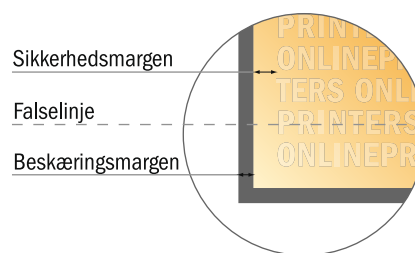

Foldekort, liggende format

A5 • Parallelfals (1 bukkelinje) • 4 sider

- **Dataformat**
(inkl. 2,00 mm tryk til kant):
42,40 x 15,20 cm
- **Beskåret størrelse (åben):**
42,00 x 14,80 cm
- **Beskåret størrelse (lukket):**
21,00 x 14,80 cm
- **Sikkerhedsmargen**
Med et mellemrum på 4 mm mellem teksten/oplysningerne og kanten af det beskårne format forhindres u hensigtsmæssig beskæring.

Bemærk:

- Sørg for at have en beskæringsmargin og en sikkerhedsmargen i henhold til vejledningen.
- Placer baggrundsgrafik, billeder eller grafik op til dataformatets kant.
- Tolerancer kan forekomme under produktionen på grund af beskærings-, stanse- og falseprocesserne.
- Denne skitse er ikke tegnet i korrekt målestoksforhold.
- Trykdata: Du finder vejledninger og skabeloner under menupunktet "Trykdata" på www.onlineprinters.dk