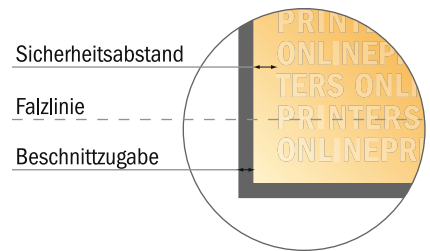

Bitte beachten Sie:

- Beschnittzugabe und Sicherheitsabstand wie angegeben anlegen.
- Hintergrundfarben, Bilder oder Grafiken bis an den Rand des Datenformates anlegen.
- Bei der Produktion können durch das Schneiden, Stanzen und Falzen Toleranzen auftreten.
- Diese Skizze ist nicht maßstabgetreu.
- Druckdatenhinweise finden Sie unter dem Menüpunkt "Druckdaten" auf www.diedruckerei.de

Klappkarten Querformat

DIN-A4 • 1-Bruch-Falz • 4 Seiten

- Datenformat
(inkl. 2,00 mm Beschnitt):
59,80 x 21,40 cm
- Endformat (offen):
59,40 x 21,00 cm
- Endformat (geschlossen):
29,70 x 21,00 cm
- **Sicherheitsabstand**
4 mm: Abstand der Texte/
Informationen zum Rand des
Endformats, dies verhindert
unerwünschten Anschnitt.