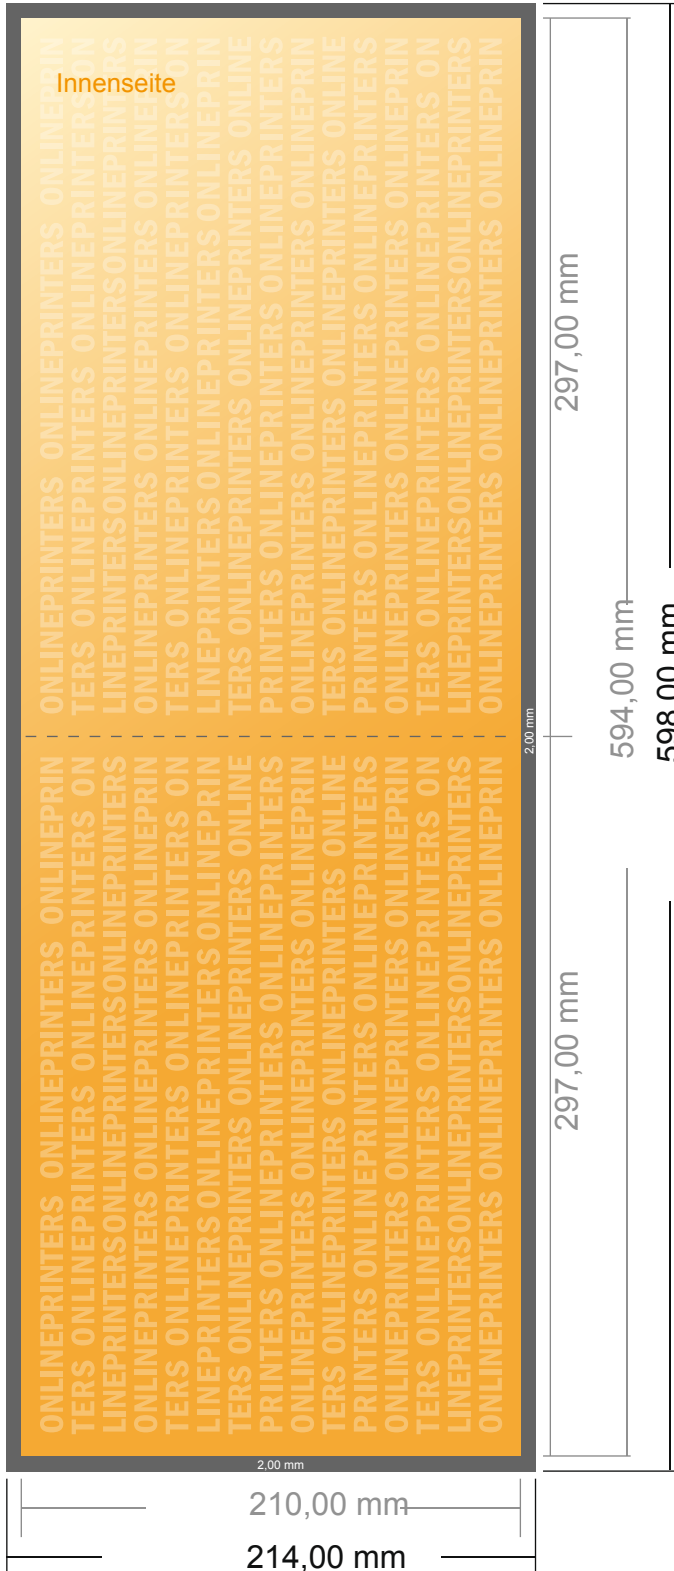

Klappkarten Querformat

DIN-A4 • 1-Bruch-Falz • 4 Seiten

- Datenformat (inkl. 2,00 mm Beschnitt): 59,80 x 21,40 cm
- Endformat (offen): 59,40 x 21,00 cm
- Endformat (geschlossen): 29,70 x 21,00 cm
- Sicherheitsabstand
4 mm: Abstand der Texte/ Informationen zum Rand des Endformats, dies verhindert unerwünschten Anschnitt.

Bitte beachten Sie:

- Beschnittzugabe und Sicherheitsabstand wie angegeben anlegen.
- Hintergrundfarben, Bilder oder Grafiken bis an den Rand des Datenformates anlegen.
- Bei der Produktion können durch das Schneiden, Stanzen und Falzen Toleranzen auftreten.
- Diese Skizze ist nicht maßstabgetreu.
- Druckdatenhinweise finden Sie unter dem Menüpunkt "Druckdaten" auf www.diedruckerei.de

Klappkarten Querformat

DIN-A4 • 1-Bruch-Falz • 4 Seiten

- Datenformat
(inkl. 2,00 mm Beschnitt):
59,80 x 21,40 cm
- Endformat (offen):
59,40 x 21,00 cm
- Endformat (geschlossen):
29,70 x 21,00 cm
- **Sicherheitsabstand**
4 mm: Abstand der Texte/
Informationen zum Rand des
Endformats, dies verhindert
unerwünschten Anschnitt.

Bitte beachten Sie:

- Beschnittzugabe und Sicherheitsabstand wie angegeben anlegen.
- Hintergrundfarben, Bilder oder Grafiken bis an den Rand des Datenformates anlegen.
- Bei der Produktion können durch das Schneiden, Stanzen und Falzen Toleranzen auftreten.
- Diese Skizze ist nicht maßstabsgetreu.
- Druckdatenhinweise finden Sie unter dem Menüpunkt "Druckdaten" auf www.diedruckerei.de