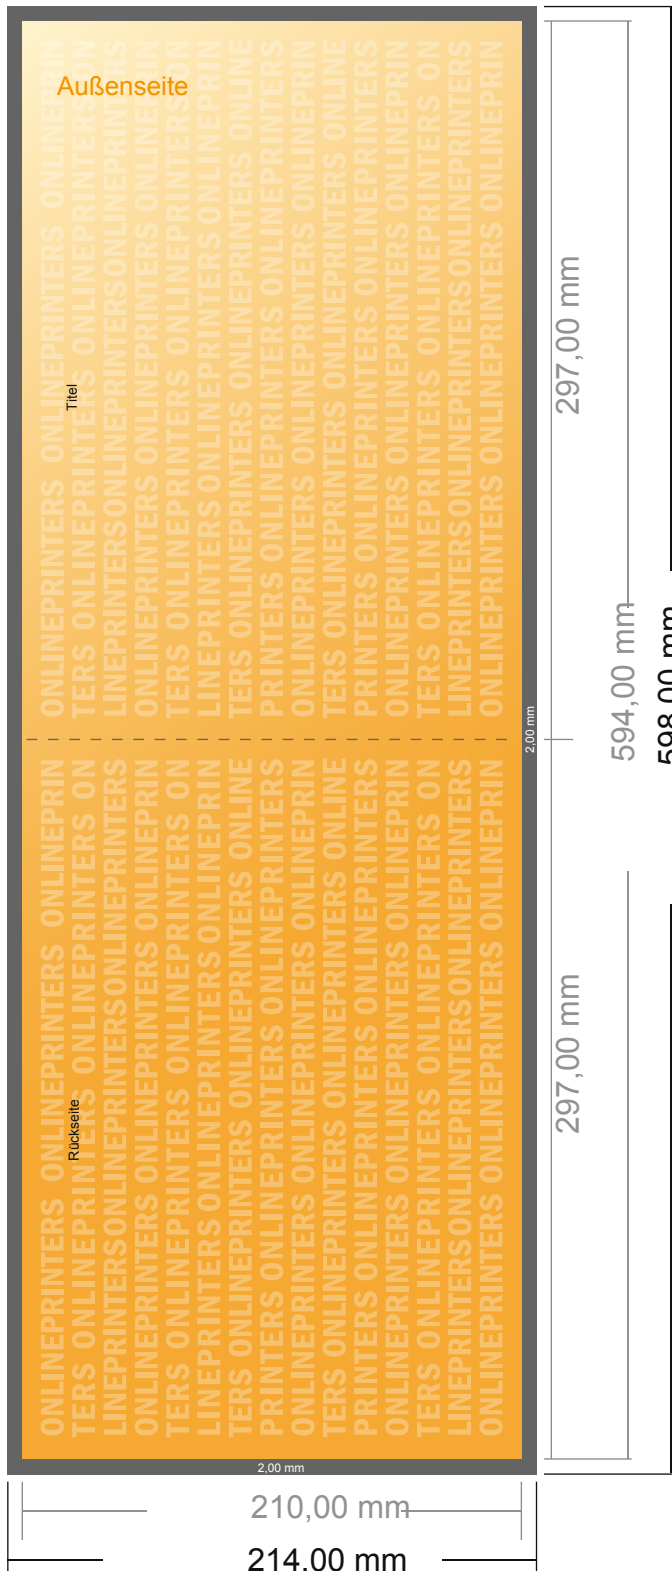

Klappkarten Querformat

DIN-A4 • 1-Bruch-Falz • 4 Seiten

- Datenformat (inkl. 2,00 mm Beschnitt): 59,80 x 21,40 cm
- Endformat (offen): 59,40 x 21,00 cm
- Endformat (geschlossen): 29,70 x 21,00 cm
- Sicherheitsabstand
4 mm: Abstand der Texte/ Informationen zum Rand des Endformats, dies verhindert unerwünschten Anschnitt.

Bitte beachten Sie:

- Beschnittzugabe und Sicherheitsabstand wie angegeben anlegen.
- Hintergrundfarben, Bilder oder Grafiken bis an den Rand des Datenformates anlegen.
- Bei der Produktion können durch das Schneiden, Stanzen und Falzen Toleranzen auftreten.
- Diese Skizze ist nicht maßstabgetreu.
- Druckdatenhinweise finden Sie unter dem Menüpunkt "Druckdaten" auf www.diedruckerei.de

Klappkarten Querformat

DIN-A4 • 1-Bruch-Falz • 4 Seiten

- Datenformat
(inkl. 2,00 mm Beschnitt):
59,80 x 21,40 cm
- Endformat (offen):
59,40 x 21,00 cm
- Endformat (geschlossen):
29,70 x 21,00 cm
- **Sicherheitsabstand**
4 mm: Abstand der Texte/
Informationen zum Rand des
Endformats, dies verhindert
unerwünschten Anschnitt.

Bitte beachten Sie:

- Beschnittzugabe und Sicherheitsabstand wie angegeben anlegen.
- Hintergrundfarben, Bilder oder Grafiken bis an den Rand des Datenformates anlegen.
- Bei der Produktion können durch das Schneiden, Stanzen und Falzen Toleranzen auftreten.
- Diese Skizze ist nicht maßstabsgetreu.
- Druckdatenhinweise finden Sie unter dem Menüpunkt "Druckdaten" auf www.diedruckerei.de