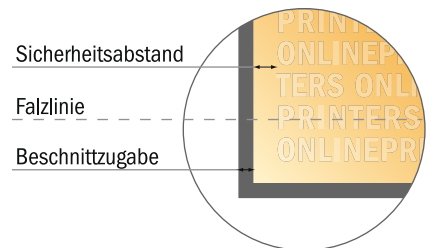

Klappkarten Querformat

DIN-A4 • 1-Bruch-Falz • 4 Seiten

- Datenformat (inkl. 2,00 mm Beschnitt): 59,80 x 21,40 cm
- Endformat (offen): 59,40 x 21,00 cm
- Endformat (geschlossen): 29,70 x 21,00 cm
- Sicherheitsabstand
4 mm: Abstand der Texte/ Informationen zum Rand des Endformats, dies verhindert unerwünschten Anschnitt.

Bitte beachten Sie:

- Beschnittzugabe und Sicherheitsabstand wie angegeben anlegen.
- Hintergrundfarben, Bilder oder Grafiken bis an den Rand des Datenformates anlegen.
- Bei der Produktion können durch das Schneiden, Stanzen und Falzen Toleranzen auftreten.
- Diese Skizze ist nicht maßstabgetreu.
- Druckdatenhinweise finden Sie unter dem Menüpunkt "Druckdaten" auf www.diedruckerei.de

Klappkarten Querformat

DIN-A4 • 1-Bruch-Falz • 4 Seiten

- Datenformat
(inkl. 2,00 mm Beschnitt):
59,80 x 21,40 cm
- Endformat (offen):
59,40 x 21,00 cm
- Endformat (geschlossen):
29,70 x 21,00 cm
- **Sicherheitsabstand**
4 mm: Abstand der Texte/
Informationen zum Rand des
Endformats, dies verhindert
unerwünschten Anschnitt.