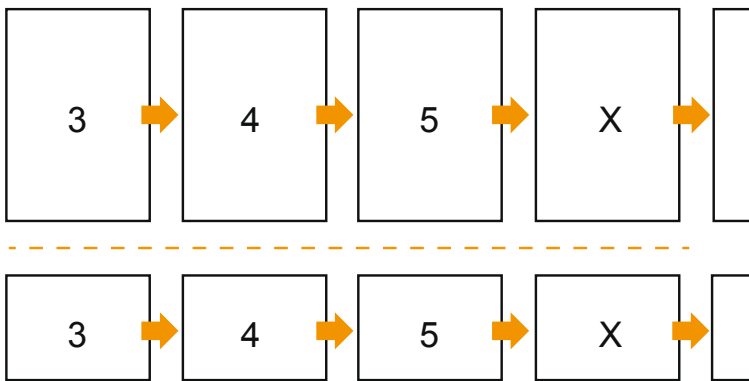

### A6-vierkant

#### Paginavolgorde

omslag

Binnenwerk

Pagina's beslist doorlopend en afzonderlijk aanmaken

afgewerkt product

- Gegevensformaat (incl. 2,00 mm afloop): 10,90 x 10,90 cm
- Eindformaat (gesloten): 10,50 x 10,50 cm
- **Veiligheidsmarge**  
5 mm: afstand van de tekst/informatie tot aan de rand van het eindformaat: dit voorkomt dat bij het schoonsnijden teveel wordt uitgesneden.

#### Let op:

- Houd de snijmarge/afloop en de veiligheidsmarge zoals aangegeven aan.
- Geef achtergrondkleuren, afbeeldingen of grafisch materiaal tot aan de rand van het gegevensformaat vorm.
- Tijdens de productie kunnen door het snijden, stansen en vouwen toleranties optreden.
- Deze werktekening is niet op ware grootte.
- Informatie over het gegevensformaat/aanleverformaat vindt u onder het menupunt "Drukgegevens" op [www.onlineprinters.nl](http://www.onlineprinters.nl)