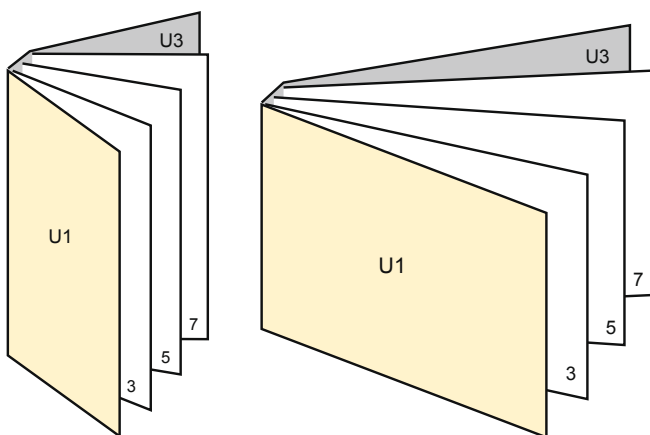

#### Paginavolgorde

omslag

Binnenwerk

Pagina's beslist doorlopend en afzonderlijk aanmaken

afgewerkt product

- Gegevensformaat (incl. 2,00 mm afloop): 10,90 x 10,90 cm
- Eindformaat (gesloten): 10,50 x 10,50 cm
- **Veiligheidsmarge**  
5 mm: afstand van de tekst/informatie tot aan de rand van het eindformaat: dit voorkomt dat bij het schoonsnijden teveel wordt uitgesneden.

#### Let op:

- Houd de snijmarge/afloop en de veiligheidsmarge zoals aangegeven aan.
- Geef achtergrondkleuren, afbeeldingen of grafisch materiaal tot aan de rand van het gegevensformaat vorm.
- Tijdens de productie kunnen door het snijden, stansen en vouwen toleranties optreden.
- Deze werktekening is niet op ware grootte.
- Informatie over het gegevensformaat/aanleverformaat vindt u onder het menupunt "Drukgegevens" op [www.onlineprinters.nl](http://www.onlineprinters.nl)