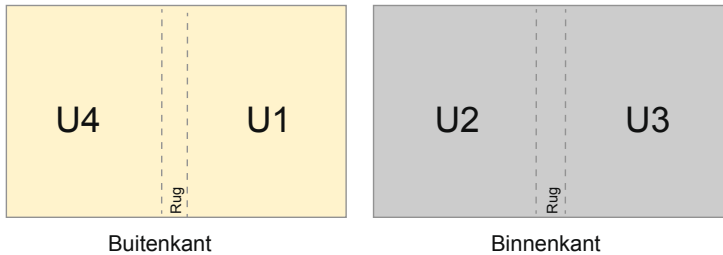

## Catalogi

### A6-vierkant

#### Paginavolgorde

omslag

Binnenwerk

Pagina's beslist doorlopend en afzonderlijk aanmaken

afgewerkt product

- Gegevensformaat (incl. 2,00 mm afloop): 10,90 x 10,90 cm
- Eindformaat (gesloten): 10,50 x 10,50 cm
- **Veiligheidsmarge**  
5 mm: afstand van de tekst/informatie tot aan de rand van het eindformaat: dit voorkomt dat bij het schoonsnijden teveel wordt uitgesneden.