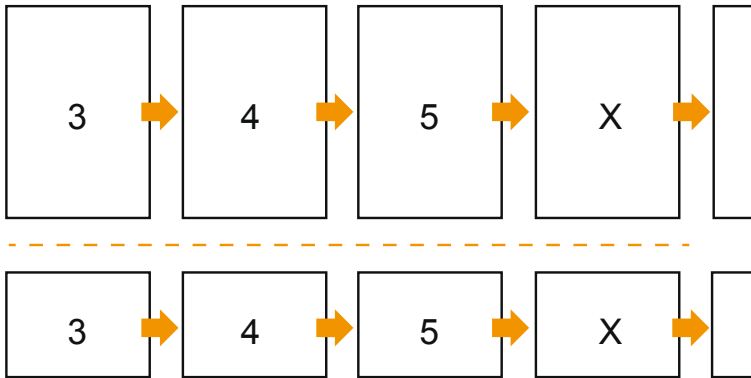

Catálogos

A6-cuadrado

Orden de páginas

Cubierta

Parte interior

Es imprescindible disponer las páginas consecutivam

producto acabado

- Formato de datos (incl. 2,00 mm sangrado): 10,90 x 10,90 cm
- Formato final (cerrado): 10,50 x 10,50 cm
- **Distancia de seguridad**
5 mm: distancia de los textos/ información hasta el borde del formato final. Esto evita el corte indeseado.

Por favor, ten en cuenta que:

- Has de aplicar el margen suplementario y la distancia de seguridad según lo indicado.
- Los colores del fondo, las imágenes o las gráficas se han de aplicar hasta el borde del formato de datos.
- Durante la producción se pueden producir tolerancias por el corte, el troquelado y el plegado.
- Este boceto no es a escala.
- Encontrarás las indicaciones sobre los datos de impresión en la pestaña "Datos de impresión" en www.onlineprinters.es