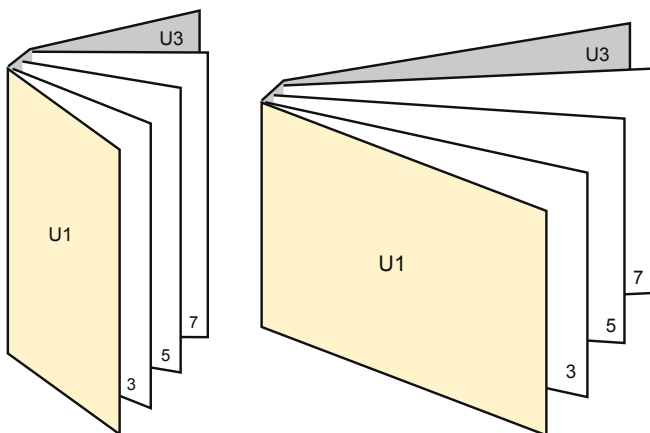

Catálogos

A6-cuadrado

Orden de páginas

Cubierta

Parte interior

Es imprescindible disponer las páginas consecutivam

producto acabado

- Formato de datos (incl. 2,00 mm sangrado): 10,90 x 10,90 cm
- Formato final (cerrado): 10,50 x 10,50 cm
- **Distancia de seguridad**
5 mm: distancia de los textos/ información hasta el borde del formato final. Esto evita el corte indeseado.

Por favor, ten en cuenta que:

- Has de aplicar el margen suplementario y la distancia de seguridad según lo indicado.
- Los colores del fondo, las imágenes o las gráficas se han de aplicar hasta el borde del formato de datos.
- Durante la producción se pueden producir tolerancias por el corte, el troquelado y el plegado.
- Este boceto no es a escala.
- Encontrarás las indicaciones sobre los datos de impresión en la pestaña "Datos de impresión" en www.onlineprinters.es