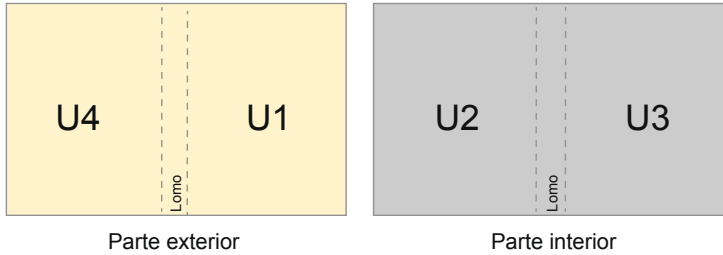

Catálogos

A6-cuadrado

Orden de páginas

Cubierta

Parte interior

Es imprescindible disponer las páginas consecutivam

producto acabado

- Formato de datos (incl. 2,00 mm sangrado): 10,90 x 10,90 cm
- Formato final (cerrado): 10,50 x 10,50 cm
- **Distancia de seguridad**
5 mm: distancia de los textos/ información hasta el borde del formato final. Esto evita el corte indeseado.

Por favor, ten en cuenta que:

- Has de aplicar el margen suplementario y la distancia de seguridad según lo indicado.
- Los colores del fondo, las imágenes o las gráficas se han de aplicar hasta el borde del formato de datos.
- Durante la producción se pueden producir tolerancias por el corte, el troquelado y el plegado.
- Este boceto no es a escala.
- Encontrarás las indicaciones sobre los datos de impresión en la pestaña "Datos de impresión" en www.onlineprinters.es