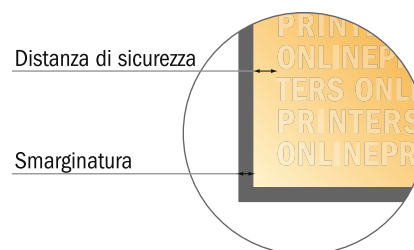

Cartoline adesive

Raccoglitore stretto (4,2 x 19,6 cm) • Verticale

- Formato dei dati
(incl. 2,00 mm refilo):
4,60 x 20,00 cm
- Formato finale:
3,80 x 19,20 cm
- Le misure del fronte e del retro sono identiche.
- **Distanza di sicurezza**
4 mm: distanza dei testi/delle informazioni dal bordo del formato finale per evitare un punto di taglio indesiderato.

Attenersi alle seguenti indicazioni:

- Creare i documenti con la smarginatura e la distanza di sicurezza indicate.
- Impostare i colori di sfondo, le immagini o i grafici fino al bordo del formato dei dati.
- In fase di produzione il taglio, la fustellatura e la piegatura possono dar luogo a tolleranze.
- Questo schizzo non è conforme alla scala.
- Per indicazioni sui dati per la stampa, consultare la voce di menu "Dati per la stampa" su www.onlineprinters.it