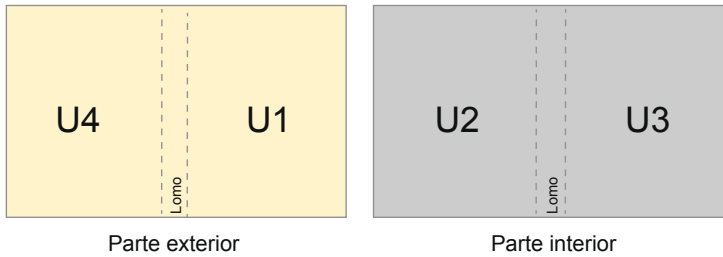

Catálogos

DL • Formato vertical

Orden de páginas

Cubierta

Parte interior

Es imprescindible disponer las páginas consecutivam

producto acabado

- Formato de datos (incl. 2,00 mm sangrado): 10,90 x 21,40 cm
- Formato final (cerrado): 10,50 x 21,00 cm
- **Distancia de seguridad** 5 mm: distancia de los textos/ información hasta el borde del formato final. Esto evita el corte indeseado.

Por favor, ten en cuenta que:

- Has de aplicar el margen suplementario y la distancia de seguridad según lo indicado.
- Los colores del fondo, las imágenes o las gráficas se han de aplicar hasta el borde del formato de datos.
- Durante la producción se pueden producir tolerancias por el corte, el troquelado y el plegado.
- Este boceto no es a escala.
- Encontrarás las indicaciones sobre los datos de impresión en la pestaña "Datos de impresión" en www.onlineprinters.es