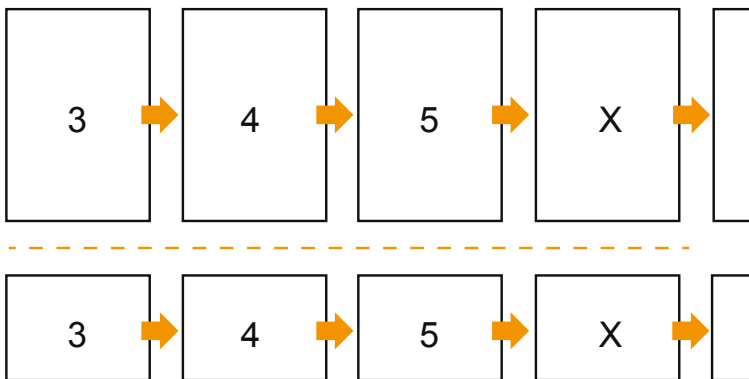

Catálogos

DL • Formato vertical

Orden de páginas

Cubierta

Parte interior

Es imprescindible disponer las páginas consecutivam

producto acabado

- Formato de datos (incl. 2,00 mm sangrado): 10,90 x 21,40 cm
- Formato final (cerrado): 10,50 x 21,00 cm
- **Distancia de seguridad** 5 mm: distancia de los textos/ información hasta el borde del formato final. Esto evita el corte indeseado.

Por favor, ten en cuenta que:

- Has de aplicar el margen suplementario y la distancia de seguridad según lo indicado.
- Los colores del fondo, las imágenes o las gráficas se han de aplicar hasta el borde del formato de datos.
- Durante la producción se pueden producir tolerancias por el corte, el troquelado y el plegado.
- Este boceto no es a escala.
- Encontrarás las indicaciones sobre los datos de impresión en la pestaña "Datos de impresión" en www.onlineprinters.es