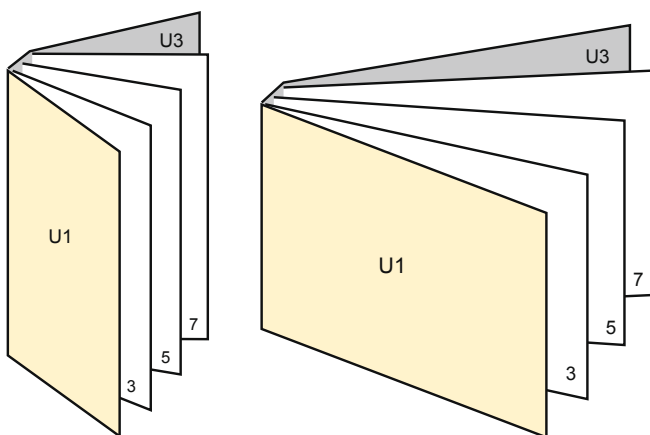

Catálogos

DL • Formato vertical

Orden de páginas

Cubierta

Parte interior

Es imprescindible disponer las páginas consecutivam

producto acabado

- Formato de datos (incl. 2,00 mm sangrado): 10,90 x 21,40 cm
- Formato final (cerrado): 10,50 x 21,00 cm
- **Distancia de seguridad** 5 mm: distancia de los textos/ información hasta el borde del formato final. Esto evita el corte indeseado.

Por favor, ten en cuenta que:

- Has de aplicar el margen suplementario y la distancia de seguridad según lo indicado.
- Los colores del fondo, las imágenes o las gráficas se han de aplicar hasta el borde del formato de datos.
- Durante la producción se pueden producir tolerancias por el corte, el troquelado y el plegado.
- Este boceto no es a escala.
- Encontrarás las indicaciones sobre los datos de impresión en la pestaña "Datos de impresión" en www.onlineprinters.es