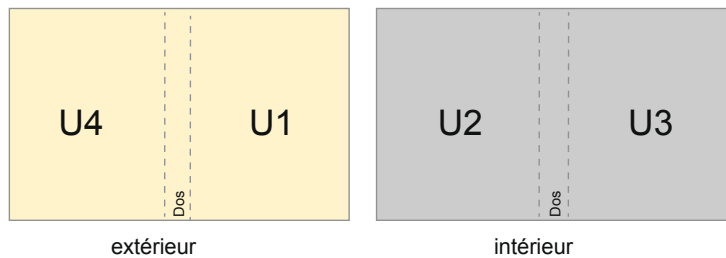

Catalogues

DIN-A6 • Format paysage

Emplacement des pages

Couverture

Partie interne

Placer obligatoirement les pages de manière consécu

produit fini

- Format de données :
(incl. 2,00 mm fond perdu):
15,20 x 10,90 cm
- Format final (fermé) :
14,80 x 10,50 cm
- Distance de sécurité**
5 mm: distance entre le texte/les informations et le bord du format final. Ceci empêche d'entamer le motif.

Remarque :

- Prévoir une marge de sécurité comme indiqué.
- Placer les couleurs de fond, images ou graphiques jusqu'au bord du format de données.
- Lors de la production, il peut y avoir des tolérances suite à la découpe ou au pli.
- Cette ébauche n'est pas à l'échelle.
- Vous trouverez des indications sur les données d'impression sous la catégorie "Données d'impression" sur www.onlineprinters.fr