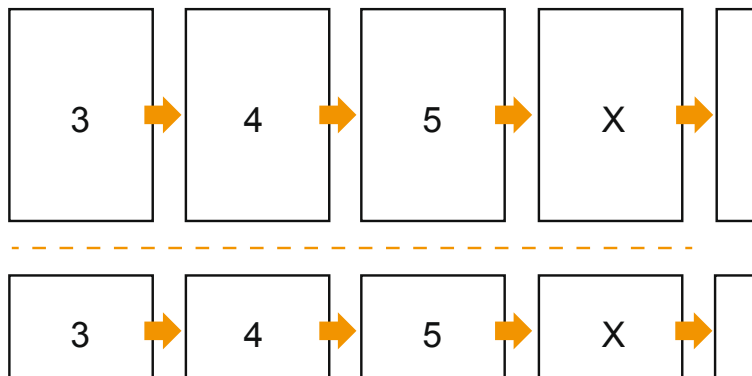

Catalogues

DIN-A6 • Format paysage

Emplacement des pages

Couverture

Partie interne

Placer obligatoirement les pages de manière consécu

produit fini

- Format de données :
(incl. 2,00 mm fond perdu):
15,20 x 10,90 cm
- Format final (fermé) :
14,80 x 10,50 cm
- Distance de sécurité**
5 mm: distance entre le texte/les informations et le bord du format final. Ceci empêche d'entamer le motif.

Remarque :

- Prévoir une marge de sécurité comme indiqué.
- Placer les couleurs de fond, images ou graphiques jusqu'au bord du format de données.
- Lors de la production, il peut y avoir des tolérances suite à la découpe ou au pli.
- Cette ébauche n'est pas à l'échelle.
- Vous trouverez des indications sur les données d'impression sous la catégorie "Données d'impression" sur www.onlineprinters.fr