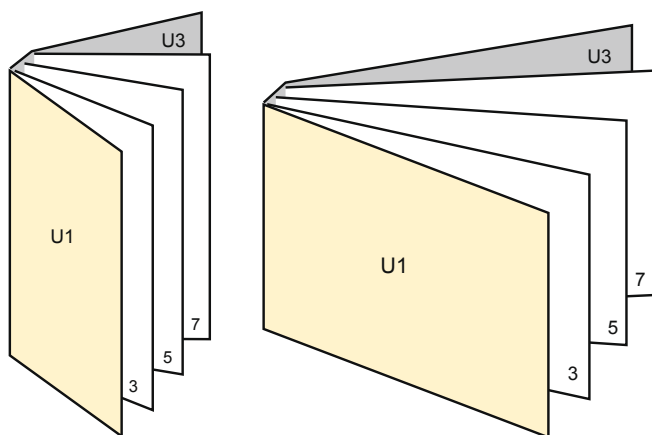

Catalogues

DIN-A6 • Format paysage

Emplacement des pages

Couverture

Partie interne

Placer obligatoirement les pages de manière consécu

produit fini

- Format de données :
(incl. 2,00 mm fond perdu):
15,20 x 10,90 cm
- Format final (fermé) :
14,80 x 10,50 cm
- Distance de sécurité**
5 mm: distance entre le texte/les informations et le bord du format final. Ceci empêche d'entamer le motif.

Remarque :

- Prévoir une marge de sécurité comme indiqué.
- Placer les couleurs de fond, images ou graphiques jusqu'au bord du format de données.
- Lors de la production, il peut y avoir des tolérances suite à la découpe ou au pli.
- Cette ébauche n'est pas à l'échelle.
- Vous trouverez des indications sur les données d'impression sous la catégorie "Données d'impression" sur www.onlineprinters.fr