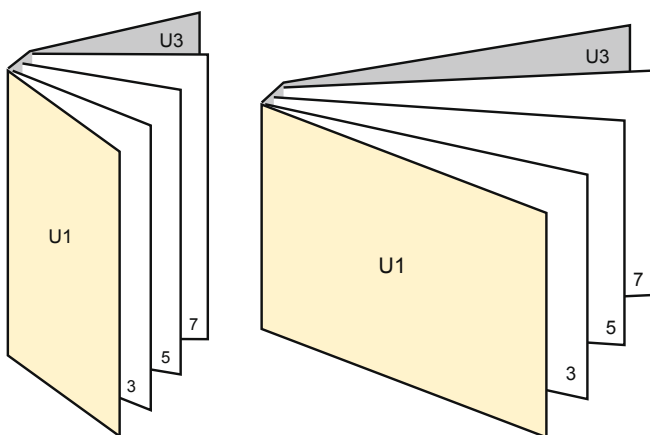

### Seitenreihenfolge

Umschlag

Innenteil

Seiten unbedingt fortlaufend und einzeln anlegen.

fertiges Produkt

- Datenformat  
(inkl. 2,00 mm Beschnitt):  
15,20 x 10,90 cm
- Endformat (geschlossen):  
14,80 x 10,50 cm
- Sicherheitsabstand  
5 mm: Abstand der Texte/  
Informationen zum Rand des  
Endformats, dies verhindert  
unerwünschten Anschnitt.

### Bitte beachten Sie:

- Beschnittzugabe und Sicherheitsabstand wie angegeben anlegen.
- Hintergrundfarben, Bilder oder Grafiken bis an den Rand des Datenformates anlegen.
- Bei der Produktion können durch das Schneiden, Stanzen und Falzen Toleranzen auftreten.
- Diese Skizze ist nicht maßstabsgetreu.
- Druckdatenhinweise finden Sie unter dem Menüpunkt "Druckdaten" auf [www.diedruckerei.de](http://www.diedruckerei.de)