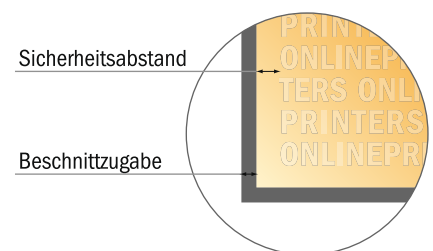

### Seitenreihenfolge

Umschlag

Innenteil

Seiten unbedingt fortlaufend und einzeln anlegen.

fertiges Produkt

- Datenformat  
(inkl. 2,00 mm Beschnitt):  
15,20 x 10,90 cm
- Endformat (geschlossen):  
14,80 x 10,50 cm
- Sicherheitsabstand  
5 mm: Abstand der Texte/  
Informationen zum Rand des  
Endformats, dies verhindert  
unerwünschten Anschnitt.

### Bitte beachten Sie:

- Beschnittzugabe und Sicherheitsabstand wie angegeben anlegen.
- Hintergrundfarben, Bilder oder Grafiken bis an den Rand des Datenformates anlegen.
- Bei der Produktion können durch das Schneiden, Stanzen und Falzen Toleranzen auftreten.
- Diese Skizze ist nicht maßstabsgetreu.
- Druckdatenhinweise finden Sie unter dem Menüpunkt "Druckdaten" auf [www.diedruckerei.de](http://www.diedruckerei.de)