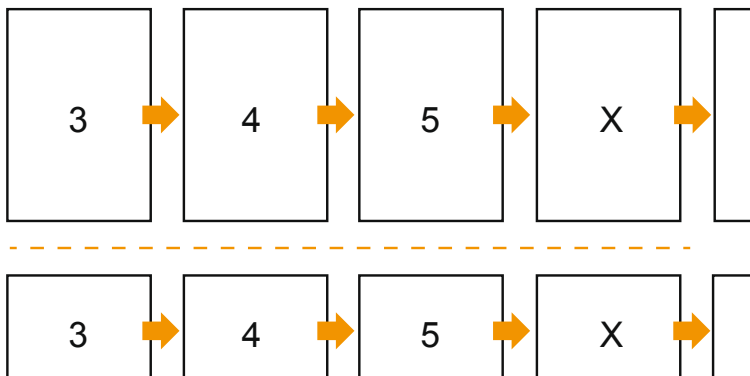

## Kataloge

DIN-A6 • Querformat

### Seitenreihenfolge

Umschlag

Innenteil

Seiten unbedingt fortlaufend und einzeln anlegen.

fertiges Produkt

- Datenformat  
(inkl. 2,00 mm Beschnitt):  
15,20 x 10,90 cm
- Endformat (geschlossen):  
14,80 x 10,50 cm
- Sicherheitsabstand  
5 mm: Abstand der Texte/  
Informationen zum Rand des  
Endformats, dies verhindert  
unerwünschten Anschnitt.

### Bitte beachten Sie:

- Beschnittzugabe und Sicherheitsabstand wie angegeben anlegen.
- Hintergrundfarben, Bilder oder Grafiken bis an den Rand des Datenformates anlegen.
- Bei der Produktion können durch das Schneiden, Stanzen und Falzen Toleranzen auftreten.
- Diese Skizze ist nicht maßstabsgetreu.
- Druckdatenhinweise finden Sie unter dem Menüpunkt "Druckdaten" auf [www.diedruckerei.de](http://www.diedruckerei.de)