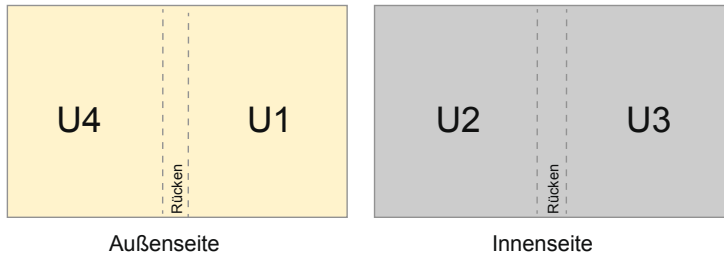

## Kataloge

DIN-A6 • Querformat

### Seitenreihenfolge

Umschlag

Innenteil

Seiten unbedingt fortlaufend und einzeln anlegen.

fertiges Produkt

- Datenformat  
(inkl. 2,00 mm Beschnitt):  
15,20 x 10,90 cm
- Endformat (geschlossen):  
14,80 x 10,50 cm
- Sicherheitsabstand  
5 mm: Abstand der Texte/  
Informationen zum Rand des  
Endformats, dies verhindert  
unerwünschten Anschnitt.