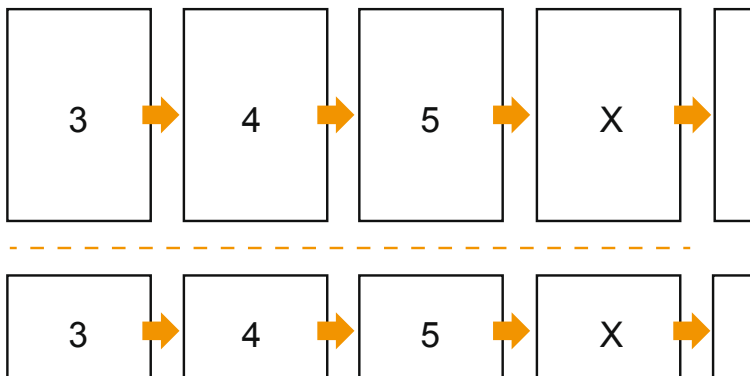

Kataloge

DIN-A6 • Hochformat

Seitenreihenfolge

Umschlag

Innenteil

Seiten unbedingt fortlaufend und einzeln anlegen.

fertiges Produkt

- Datenformat
(inkl. 2,00 mm Beschnitt):
10,90 x 15,20 cm
- Endformat (geschlossen):
10,50 x 14,80 cm
- Sicherheitsabstand
5 mm: Abstand der Texte/
Informationen zum Rand des
Endformats, dies verhindert
unerwünschten Anschnitt.

Bitte beachten Sie:

- Beschnittzugabe und Sicherheitsabstand wie angegeben anlegen.
- Hintergrundfarben, Bilder oder Grafiken bis an den Rand des Datenformates anlegen.
- Bei der Produktion können durch das Schneiden, Stanzen und Falzen Toleranzen auftreten.
- Diese Skizze ist nicht maßstabsgetreu.
- Druckdatenhinweise finden Sie unter dem Menüpunkt "Druckdaten" auf www.diedruckerei.de