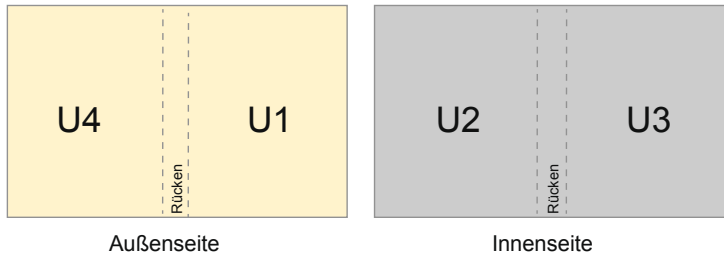

Kataloge

DIN-A6 • Hochformat

Seitenreihenfolge

Umschlag

Innenteil

Seiten unbedingt fortlaufend und einzeln anlegen.

fertiges Produkt

- Datenformat
(inkl. 2,00 mm Beschnitt):
10,90 x 15,20 cm
- Endformat (geschlossen):
10,50 x 14,80 cm
- Sicherheitsabstand
5 mm: Abstand der Texte/
Informationen zum Rand des
Endformats, dies verhindert
unerwünschten Anschnitt.

Bitte beachten Sie:

- Beschnittzugabe und Sicherheitsabstand wie angegeben anlegen.
- Hintergrundfarben, Bilder oder Grafiken bis an den Rand des Datenformates anlegen.
- Bei der Produktion können durch das Schneiden, Stanzen und Falzen Toleranzen auftreten.
- Diese Skizze ist nicht maßstabsgetreu.
- Druckdatenhinweise finden Sie unter dem Menüpunkt "Druckdaten" auf www.diedruckerei.de