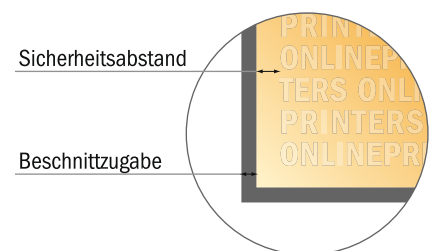

Kataloge

DIN-A6 • Hochformat

Seitenreihenfolge

Umschlag

Innenteil

Seiten unbedingt fortlaufend und einzeln anlegen.

fertiges Produkt

- Datenformat
(inkl. 2,00 mm Beschnitt):
10,90 x 15,20 cm
- Endformat (geschlossen):
10,50 x 14,80 cm
- Sicherheitsabstand
5 mm: Abstand der Texte/
Informationen zum Rand des
Endformats, dies verhindert
unerwünschten Anschnitt.

Bitte beachten Sie:

- Beschnittzugabe und Sicherheitsabstand wie angegeben anlegen.
- Hintergrundfarben, Bilder oder Grafiken bis an den Rand des Datenformates anlegen.
- Bei der Produktion können durch das Schneiden, Stanzen und Falzen Toleranzen auftreten.
- Diese Skizze ist nicht maßstabsgetreu.
- Druckdatenhinweise finden Sie unter dem Menüpunkt "Druckdaten" auf www.diedruckerei.de