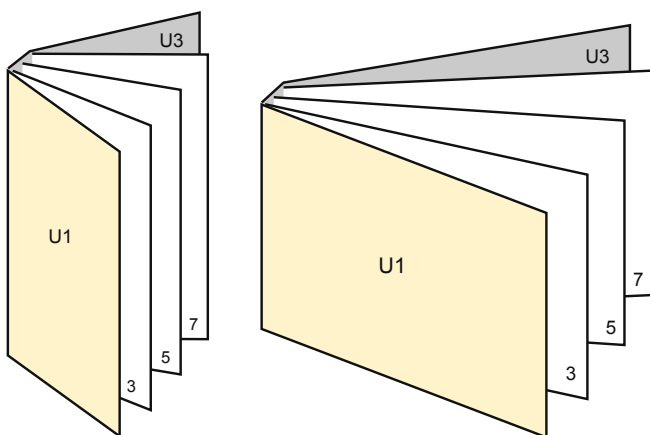

Kataloge

DIN-A6 • Hochformat

Seitenreihenfolge

Umschlag

Innenteil

Seiten unbedingt fortlaufend und einzeln anlegen.

fertiges Produkt

- Datenformat
(inkl. 2,00 mm Beschnitt):
10,90 x 15,20 cm
- Endformat (geschlossen):
10,50 x 14,80 cm
- Sicherheitsabstand
5 mm: Abstand der Texte/
Informationen zum Rand des
Endformats, dies verhindert
unerwünschten Anschnitt.

Bitte beachten Sie:

- Beschnittzugabe und Sicherheitsabstand wie angegeben anlegen.
- Hintergrundfarben, Bilder oder Grafiken bis an den Rand des Datenformates anlegen.
- Bei der Produktion können durch das Schneiden, Stanzen und Falzen Toleranzen auftreten.
- Diese Skizze ist nicht maßstabsgetreu.
- Druckdatenhinweise finden Sie unter dem Menüpunkt "Druckdaten" auf www.diedruckerei.de