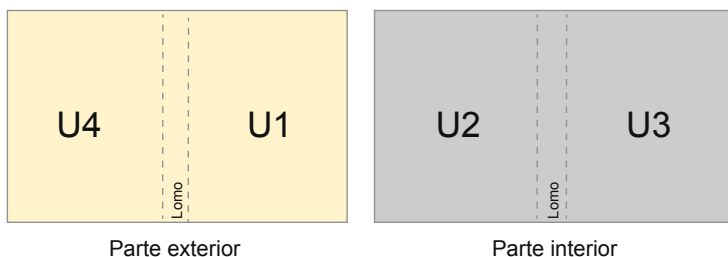

# Catálogos

A5 • Formato apaisado

## Orden de páginas

Cubierta

Parte interior

Es imprescindible disponer las páginas consecutivam

producto acabado

- Formato de datos (incl. 2,00 mm sangrado): 21,40 x 15,20 cm
- Formato final (cerrado): 21,00 x 14,80 cm
- **Distancia de seguridad**  
5 mm: distancia de los textos/ información hasta el borde del formato final. Esto evita el corte indeseado.

### Por favor, ten en cuenta que:

- Has de aplicar el margen suplementario y la distancia de seguridad según lo indicado.
- Los colores del fondo, las imágenes o las gráficas se han de aplicar hasta el borde del formato de datos.
- Durante la producción se pueden producir tolerancias por el corte, el troquelado y el plegado.
- Este boceto no es a escala.
- Encontrarás las indicaciones sobre los datos de impresión en la pestaña "Datos de impresión" en [www.onlineprinters.es](http://www.onlineprinters.es)