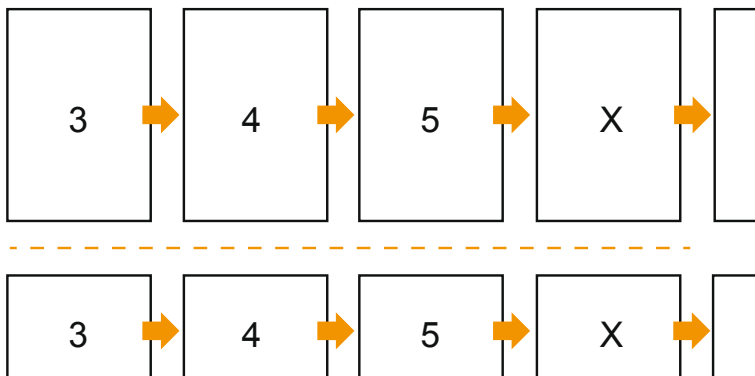

# Catálogos

A5 • Formato apaisado

## Orden de páginas

Cubierta

Parte interior

Es imprescindible disponer las páginas consecutivam

producto acabado

- Formato de datos (incl. 2,00 mm sangrado): 21,40 x 15,20 cm
- Formato final (cerrado): 21,00 x 14,80 cm
- **Distancia de seguridad**  
5 mm: distancia de los textos/ información hasta el borde del formato final. Esto evita el corte indeseado.

### Por favor, ten en cuenta que:

- Has de aplicar el margen suplementario y la distancia de seguridad según lo indicado.
- Los colores del fondo, las imágenes o las gráficas se han de aplicar hasta el borde del formato de datos.
- Durante la producción se pueden producir tolerancias por el corte, el troquelado y el plegado.
- Este boceto no es a escala.
- Encontrarás las indicaciones sobre los datos de impresión en la pestaña "Datos de impresión" en [www.onlineprinters.es](http://www.onlineprinters.es)