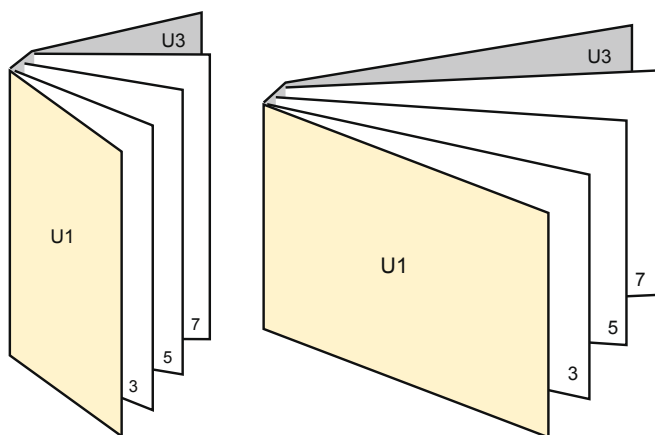

## Orden de páginas

Cubierta

Parte interior

Es imprescindible disponer las páginas consecutivam

producto acabado

- Formato de datos (incl. 2,00 mm sangrado): 21,40 x 15,20 cm
- Formato final (cerrado): 21,00 x 14,80 cm
- **Distancia de seguridad**  
5 mm: distancia de los textos/ información hasta el borde del formato final. Esto evita el corte indeseado.

### Por favor, ten en cuenta que:

- Has de aplicar el margen suplementario y la distancia de seguridad según lo indicado.
- Los colores del fondo, las imágenes o las gráficas se han de aplicar hasta el borde del formato de datos.
- Durante la producción se pueden producir tolerancias por el corte, el troquelado y el plegado.
- Este boceto no es a escala.
- Encontrarás las indicaciones sobre los datos de impresión en la pestaña "Datos de impresión" en [www.onlineprinters.es](http://www.onlineprinters.es)