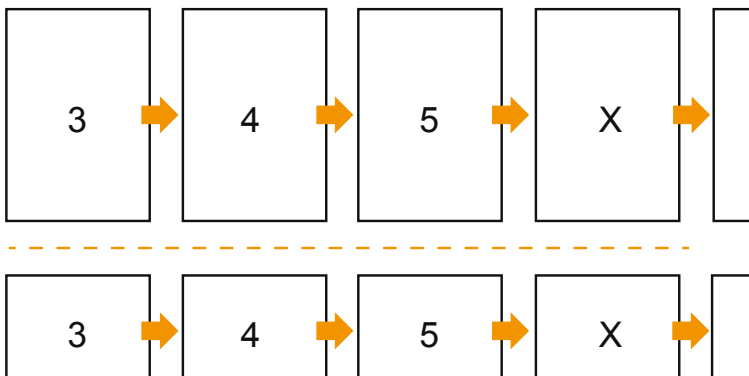

Kataloge

DIN-A5 • Querformat

Seitenreihenfolge

Umschlag

Innenteil

Seiten unbedingt fortlaufend und einzeln anlegen.

fertiges Produkt

- Datenformat
(inkl. 2,00 mm Beschnitt):
21,40 x 15,20 cm
- Endformat (geschlossen):
21,00 x 14,80 cm
- Sicherheitsabstand
5 mm: Abstand der Texte/
Informationen zum Rand des
Endformats, dies verhindert
unerwünschten Anschnitt.

Bitte beachten Sie:

- Beschnittzugabe und Sicherheitsabstand wie angegeben anlegen.
- Hintergrundfarben, Bilder oder Grafiken bis an den Rand des Datenformates anlegen.
- Bei der Produktion können durch das Schneiden, Stanzen und Falzen Toleranzen auftreten.
- Diese Skizze ist nicht maßstabsgetreu.
- Druckdatenhinweise finden Sie unter dem Menüpunkt "Druckdaten" auf www.diedruckerei.de