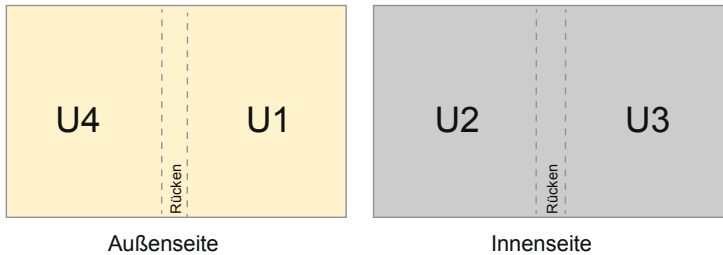

Kataloge

DIN-A5 • Querformat

Seitenreihenfolge

Umschlag

Innenteil

Seiten unbedingt fortlaufend und einzeln anlegen.

fertiges Produkt

- Datenformat
(inkl. 2,00 mm Beschnitt):
21,40 x 15,20 cm
- Endformat (geschlossen):
21,00 x 14,80 cm
- Sicherheitsabstand
5 mm: Abstand der Texte/
Informationen zum Rand des
Endformats, dies verhindert
unerwünschten Anschnitt.

Bitte beachten Sie:

- Beschnittzugabe und Sicherheitsabstand wie angegeben anlegen.
- Hintergrundfarben, Bilder oder Grafiken bis an den Rand des Datenformates anlegen.
- Bei der Produktion können durch das Schneiden, Stanzen und Falzen Toleranzen auftreten.
- Diese Skizze ist nicht maßstabsgetreu.
- Druckdatenhinweise finden Sie unter dem Menüpunkt "Druckdaten" auf www.diedruckerei.de