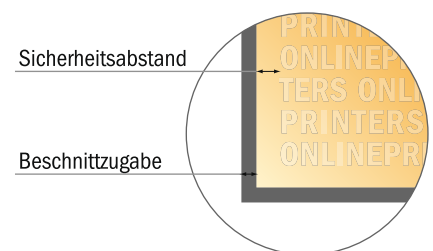

Kataloge

DIN-A5 • Querformat

Seitenreihenfolge

Umschlag

Innenteil

Seiten unbedingt fortlaufend und einzeln anlegen.

fertiges Produkt

- Datenformat
(inkl. 2,00 mm Beschnitt):
21,40 x 15,20 cm
- Endformat (geschlossen):
21,00 x 14,80 cm
- Sicherheitsabstand
5 mm: Abstand der Texte/
Informationen zum Rand des
Endformats, dies verhindert
unerwünschten Anschnitt.

Bitte beachten Sie:

- Beschnittzugabe und Sicherheitsabstand wie angegeben anlegen.
- Hintergrundfarben, Bilder oder Grafiken bis an den Rand des Datenformates anlegen.
- Bei der Produktion können durch das Schneiden, Stanzen und Falzen Toleranzen auftreten.
- Diese Skizze ist nicht maßstabsgetreu.
- Druckdatenhinweise finden Sie unter dem Menüpunkt "Druckdaten" auf www.diedruckerei.de