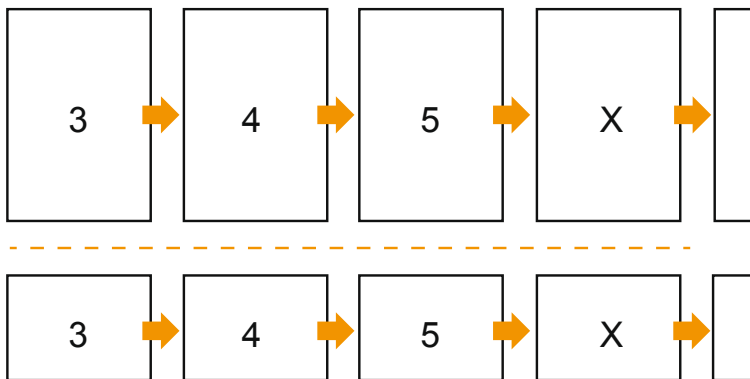

## Catalogi

DIN-A4 • Liggend formaat

### Paginavolgorde

omslag

Binnenwerk

Pagina's beslist doorlopend en afzonderlijk aanmaken

afgewerkt product

- Gegevensformaat (incl. 2,00 mm afloop): 30,10 x 21,40 cm
- Eindformaat (gesloten): 29,70 x 21,00 cm
- **Veiligheidsmarge**  
5 mm: afstand van de tekst/informatie tot aan de rand van het eindformaat: dit voorkomt dat bij het schoonsnijden teveel wordt uitgesneden.

### Let op:

- Houd de snijmarge/afloop en de veiligheidsmarge zoals aangegeven aan.
- Geef achtergrondkleuren, afbeeldingen of grafisch materiaal tot aan de rand van het gegevensformaat vorm.
- Tijdens de productie kunnen door het snijden, stansen en vouwen toleranties optreden.
- Deze werktekening is niet op ware grootte.
- Informatie over het gegevensformaat/aanleverformaat vindt u onder het menupunt "Drukgegevens" op [www.onlineprinters.nl](http://www.onlineprinters.nl)