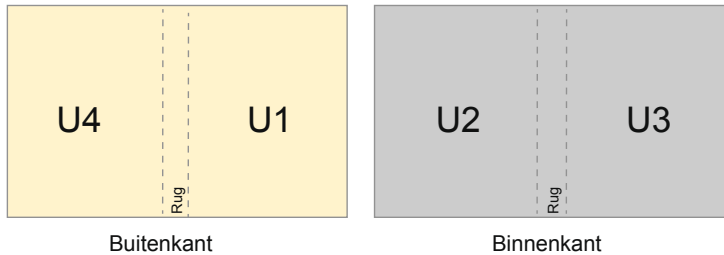

## Catalogi

DIN-A4 • Liggend formaat

### Paginavolgorde

omslag

Binnenwerk

Pagina's beslist doorlopend en afzonderlijk aanmaken

afgewerkt product

- Gegevensformaat (incl. 2,00 mm afloop): 30,10 x 21,40 cm
- Eindformaat (gesloten): 29,70 x 21,00 cm
- **Veiligheidsmarge**  
5 mm: afstand van de tekst/informatie tot aan de rand van het eindformaat: dit voorkomt dat bij het schoonsnijden teveel wordt uitgesneden.

### Let op:

- Houd de snijmarge/afloop en de veiligheidsmarge zoals aangegeven aan.
- Geef achtergrondkleuren, afbeeldingen of grafisch materiaal tot aan de rand van het gegevensformaat vorm.
- Tijdens de productie kunnen door het snijden, stansen en vouwen toleranties optreden.
- Deze werktekening is niet op ware grootte.
- Informatie over het gegevensformaat/aanleverformaat vindt u onder het menupunt "Drukgegevens" op [www.onlineprinters.nl](http://www.onlineprinters.nl)