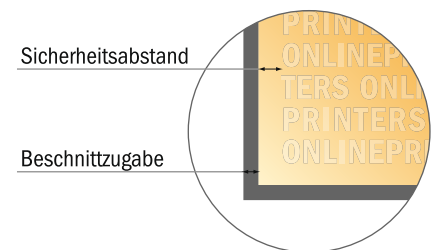

## Postkartenaufkleber

Ordner breit (6,5 x 19,6 cm) • Hochformat

- **Datenformat**  
(inkl. 2,00 mm Beschnitt):  
6,90 x 20,00 cm
- **Endformat:**  
6,10 x 19,20 cm
- Die Maße der Vorder- und Rückseite sind identisch.
- **Sicherheitsabstand**  
4 mm: Abstand der Texte/ Informationen zum Rand des Endformats, dies verhindert unerwünschten Anschnitt.

### Bitte beachten Sie:

- Beschnittzugabe und Sicherheitsabstand wie angegeben anlegen.
- Hintergrundfarben, Bilder oder Grafiken bis an den Rand des Datenformates anlegen.
- Bei der Produktion können durch das Schneiden, Stanzen und Falzen Toleranzen auftreten.
- Diese Skizze ist nicht maßstabsgetreu.
- Druckdatenhinweise finden Sie unter dem Menüpunkt "Druckdaten" auf [www.diedruckerei.de](http://www.diedruckerei.de)